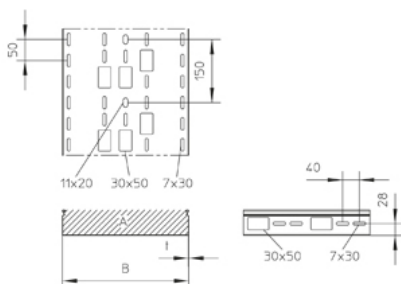

Hot-dip galvanized, according to BS 729 (DIN EN ISO 1461)

Артикул	Product	height	width	length	t	A	QSK	weight
RI 60-05F	60 mm	50 mm	3000 mm	1.00 mm	28 cm ²	0.04 kN/m	3.79 kg	
RI 60-10F	60 mm	100 mm	3000 mm	1.00 mm	58 cm ²	0.09 kN/m	4.85 kg	
RI 60-15F	60 mm	150 mm	3000 mm	1.00 mm	118 cm ²	0.18 kN/m	6.15 kg	
RI 60-20F	60 mm	200 mm	3000 mm	1.00 mm	178 cm ²	0.27 kN/m	6.78 kg	
RI 60-30F	60 mm	300 mm	3000 mm	1.00 mm	237 cm ²	0.36 kN/m	9.25 kg	

Stainless steel, according to ASTM 304 / BS 304 S 3

Артикул	Product	height	width	length	t	A	QSK	weight
RI 60-05E	60 mm	50 mm	3000 mm	1.00 mm	28 cm ²	0.04 kN/m	3.49 kg	
RI 60-10E	60 mm	100 mm	3000 mm	1.00 mm	58 cm ²	0.09 kN/m	4.51 kg	
RI 60-15E	60 mm	150 mm	3000 mm	1.00 mm	118 cm ²	0.18 kN/m	5.78 kg	
RI 60-20E	60 mm	200 mm	3000 mm	1.00 mm	178 cm ²	0.27 kN/m	6.20 kg	
RI 60-30E	60 mm	300 mm	3000 mm	1.00 mm	238 cm ²	0.36 kN/m	8.70 kg	

Product: Product
height: height
width: width
length: length
t: material thickness

A: cross section area

QSK: distributed load control cable

weight: weight

LOAD DIAGRAM

DETAILS / APPLICATIONS

ACCESSORIES

RIB 60, RIA 60, RIK 60, RID, RIDR, RBD, RAD, RIV 60, REB, RITR 60, RKAB, KSR 50, SRI 60, AHB, VB, KSB, KLR,