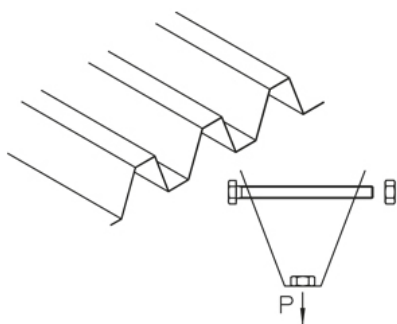

TBS

трапециевидная скоба

Строго соблюдайте информацию производителя. Для крепления к трапециевидному профилю (профнастил)

Оцинкованная

| Артикул | Ø | Pzul | Вес |
|---------|-------|---------|---------|
| TBS 8 | 8 мм | 1.30 kN | 0.14 кг |
| TBS 10 | 10 мм | 1.30 kN | 0.15 кг |

Ø: Диаметр

Pzul: Допустимая нагрузка

Вес: Вес

ЭЛЕМЕНТЫ / ПРИМЕНЕНИЕ

ДОПОЛНИТЕЛЬНОЕ ОБОРУДОВАНИЕ

DSAXPEF8 2, DSAHFEF8 3,