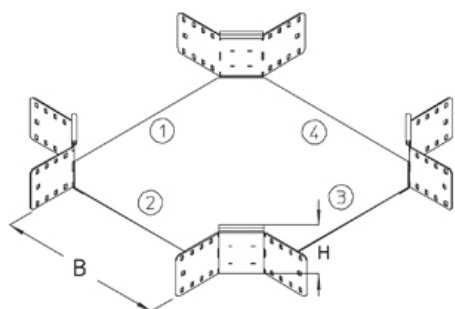

## RK 85

X-образный ответвитель, высота=85 мм

X-образный ответвитель листового лотка, горизонтальный, с соединителями

оцинкованная методом Сендзимира, по DIN EN 10346

Артикул	H	B	Вес
RK 85-10S	85 мм	100 мм	1.90 кг
RK 85-20S	85 мм	200 мм	2.41 кг
RK 85-30S	85 мм	300 мм	3.13 кг
RK 85-40S	85 мм	400 мм	4.04 кг
RK 85-50S	85 мм	500 мм	5.15 кг
RK 85-60S	85 мм	600 мм	6.45 кг

горячеоцинкованная методом погружения, по DIN EN ISO 1461

Артикул	H	B	Вес
RK 85-10F	85 мм	100 мм	2.04 кг
RK 85-20F	85 мм	200 мм	2.59 кг
RK 85-30F	85 мм	300 мм	3.36 кг
RK 85-40F	85 мм	400 мм	4.33 кг
RK 85-50F	85 мм	500 мм	5.51 кг
RK 85-60F	85 мм	600 мм	6.91 кг

**H:** Высота

**B:** Ширина

**Вес:** Вес