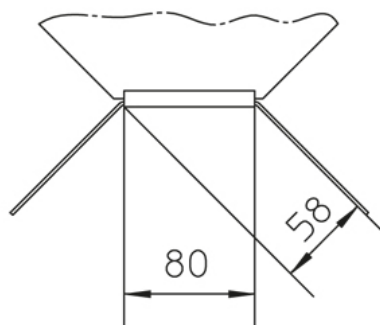

## RK 85

X-образный ответвитель, высота=85 мм

X-образный ответвитель листового лотка, горизонтальный, с соединителями

оцинкованная методом Сендзимира, по DIN EN 10346

Артикул	H	B	Вес
RK 85-10S	85 мм	100 мм	1.90 кг
RK 85-20S	85 мм	200 мм	2.41 кг
RK 85-30S	85 мм	300 мм	3.13 кг
RK 85-40S	85 мм	400 мм	4.04 кг
RK 85-50S	85 мм	500 мм	5.15 кг
RK 85-60S	85 мм	600 мм	6.45 кг

горячеоцинкованная методом погружения, по DIN EN ISO 1461

Артикул	H	B	Вес
RK 85-10F	85 мм	100 мм	2.04 кг
RK 85-20F	85 мм	200 мм	2.59 кг
RK 85-30F	85 мм	300 мм	3.36 кг
RK 85-40F	85 мм	400 мм	4.33 кг
RK 85-50F	85 мм	500 мм	5.51 кг
RK 85-60F	85 мм	600 мм	6.91 кг

**H:** Высота

**B:** Ширина

**Вес:** Вес