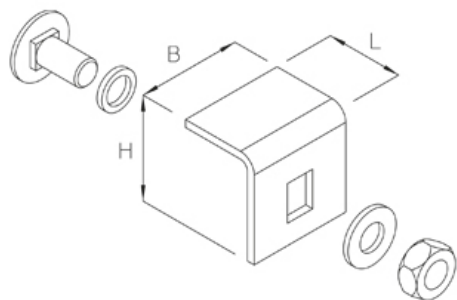

WLD-SW

Антиветровой уголок

Фиксирующий уголок для дополнительного удержания крышек лотков. Рекомендуется для наружного использования.

Антиветровой уголок предназначен для монтажа вне помещений (на улице) В соответствии с инструкцией по монтажу на каждые 3 метра крышки кабельного лотка необходимо использовать не менее 3 пар зажимов.

Горячеоцинкованная методом погружения, по DIN EN ISO 1461

Артикул	H	B	L	t	Вес
WLD-SW F	40 мм	30 мм	40 мм	3.00 мм	0.06 кг

H: Высота

B: Ширина

L: Длина

t: Толщина материала

Вес: Вес

ЭЛЕМЕНТЫ / ПРИМЕНЕНИЕ