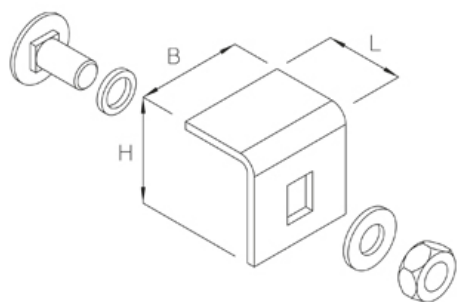

### Антиветровой уголок

Фиксирующий уголок для дополнительного удержания крышек лотков. Рекомендуется для наружного использования.

Антиветровой уголок предназначен для монтажа вне помещений (на улице) В соответствии с инструкцией по монтажу на каждые 3 метра крышки кабельного лотка необходимо использовать не менее 3 пар зажимов.

Горячеоцинкованная методом погружения, по DIN EN ISO 1461

Артикул	H	B	L	t	Вес
WLD-SW F	40 мм	30 мм	40 мм	3.00 мм	0.06 кг

**H:** Высота

**B:** Ширина

**L:** Длина

**t:** Толщина материала

**Вес:** Вес