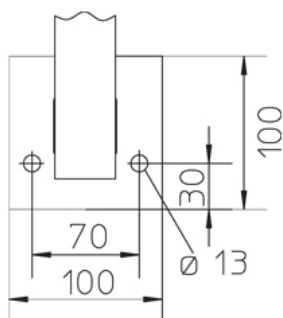

ЭЛЕМЕНТЫ / ПРИМЕНЕНИЕ

ДОПОЛНИТЕЛЬНОЕ ОБОРУДОВАНИЕ

ВКНРУ,