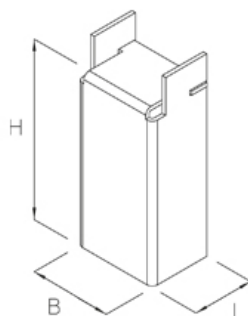

ВКНРУ

Опора напольной консоли

Опора напольной консоли

От длины 392 мм ВКНРУ, рекомендуется использовать ВКНРУ Опору не нужно закреплять к полу.

оцинкованная методом Сендзимира, по DIN EN 10346

Артикул	H	B	L	t	Вес
ВКНРУ S	88 мм	39.50 мм	32 мм	2 мм	0.17 кг

H: Высота

B: Ширина

L: Длина

t: Толщина материала

Вес: Вес

ЭЛЕМЕНТЫ / ПРИМЕНЕНИЕ