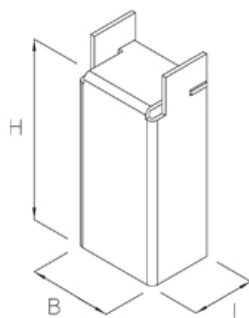

ВКНРУ

Опора напольной консоли

Опора напольной консоли

От длины 392 мм ВКНРУ, рекомендуется использовать ВКНРУ Опору не нужно закреплять к полу.

оцинкованная методом Сендзимира, по DIN EN 10346

Артикул	H	B	L	t	Вес
ВКНРУ S	88 мм	39.50 мм	32 мм	2 мм	0.17 кг

H: Высота

B: Ширина

L: Длина

t: Толщина материала

Вес: Вес

ЭЛЕМЕНТЫ / ПРИМЕНЕНИЕ