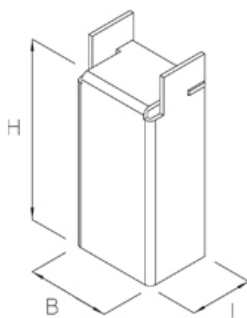

ВКНРУ

Опора напольной консоли

Опора напольной консоли

От длины 392 мм ВКНР, рекомендуется использовать ВКНРУ Опору не нужно закреплять к полу.

оцинкованная методом Сендзимира, по DIN EN 10346

Артикул	H	B	L	t	Вес
ВКНРУ S	88 мм	39.50 мм	32 мм	2 мм	0.17 кг

H: Высота

B: Ширина

L: Длина

t: Толщина материала

Вес: Вес

ЭЛЕМЕНТЫ / ПРИМЕНЕНИЕ