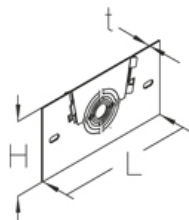

BKRKS 100

Редукция, высота=95 мм

Редукция напольного канала для подведения мини каналов

Возможные диаметры адаптеров: M20 / M25 / M32 / M40 / M50 / PG13.5 / PG21 / PG29.

оцинкованная методом Сендзимира, по DIN EN 10346

Артикул	H	L	t	Вес
BKRKS 100S	95 мм	175 мм	1.50 мм	0.21 кг

H: Высота

L: Длина

t: Толщина материала

Вес: Вес