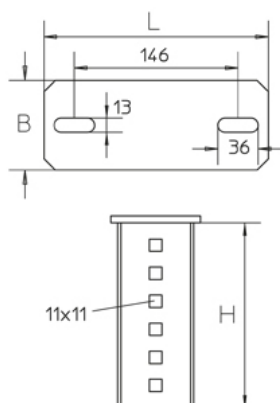

ЭЛЕМЕНТЫ / ПРИМЕНЕНИЕ

ДОПОЛНИТЕЛЬНОЕ ОБОРУДОВАНИЕ

SD,

Сертифицировано согласно Det Norske Veritas (DNV) и Germanischer Lloyd (GL)