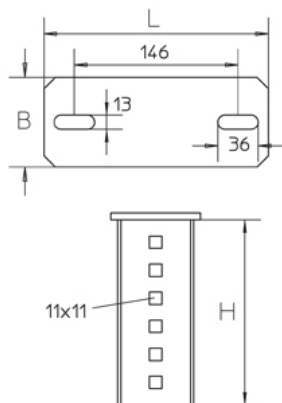

BGIQ

Крепление к потолку, поперечное, 90°, КНИ

Поперечное крепление к потолку для стойки консоли из профиля I80. Сертифицировано согласно DIN 4102-12

Изделие может использоваться в огнестойкой кабельной линии.

Горячеоцинкованная методом погружения, по DIN EN ISO 1461

Артикул	H	B	L	Вес
BGIQ F	165 мм	80 мм	200 мм	1.40 кг

H: Высота

B: Ширина

L: Длина

Вес: Вес

ЭЛЕМЕНТЫ / ПРИМЕНЕНИЕ

ДОПОЛНИТЕЛЬНОЕ ОБОРУДОВАНИЕ