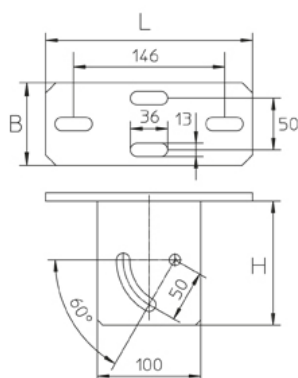

BGUDW

Крепление к потолку, изменяемое, 30°-90°, КНУ 40/57/60

Крепление к потолку для стойки консоли из профиля U40/ U57 /U60.
Для углового монтажа 30° - 90°.

Горячецинкованная методом погружения, по DIN EN ISO 1461

Артикул	H	B	L	Вес
BGUDW F	120 мм	80 мм	200 мм	1.33 кг

Нержавеющая сталь, материал №. 1.4571/1.4404 (V4A)

Артикул	H	B	L	Вес
BGUDW E4	120 мм	80 мм	200 мм	1.24 кг

H: Высота

B: Ширина

L: Длина

Вес: Вес

ЭЛЕМЕНТЫ / ПРИМЕНЕНИЕ