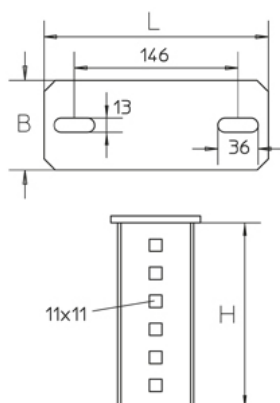

BGIQ

Крепление к потолку, поперечное, 90°, КНИ

Поперечное крепление к потолку для стойки консоли из профиля I80. Сертифицировано согласно DIN 4102-12

Изделие может использоваться в огнестойкой кабельной линии.

Горячеоцинкованная методом погружения, по DIN EN ISO 1461

Артикул	H	B	L	Вес
BGIQ F	165 мм	80 мм	200 мм	1.40 кг

H: Высота

B: Ширина

L: Длина

Вес: Вес

ЭЛЕМЕНТЫ / ПРИМЕНЕНИЕ

ДОПОЛНИТЕЛЬНОЕ ОБОРУДОВАНИЕ