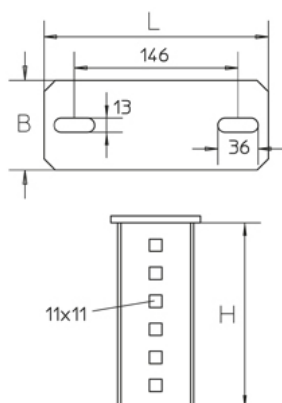

BGIQ

Крепление к потолку, поперечное, 90°, КНИ

Поперечное крепление к потолку для стойки консоли из профиля I80. Сертифицировано согласно DIN 4102-12

Изделие может использоваться в огнестойкой кабельной линии.

Горячеоцинкованная методом погружения, по DIN EN ISO 1461

Артикул	H	B	L	Вес
BGIQ F	165 мм	80 мм	200 мм	1.40 кг

H: Высота

B: Ширина

L: Длина

Вес: Вес

ЭЛЕМЕНТЫ / ПРИМЕНЕНИЕ

ДОПОЛНИТЕЛЬНОЕ ОБОРУДОВАНИЕ