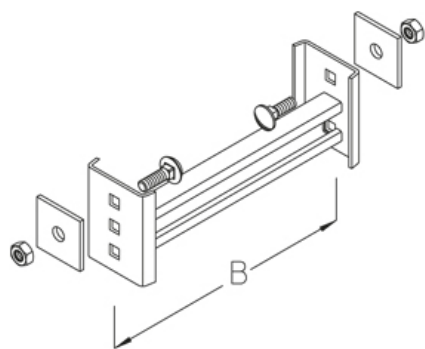

## STIS

Переключатель

Изделие может использоваться в огнестойкой кабельной линии.

Горячецинкованная методом погружения, по DIN EN ISO 1461

Артикул	B	Pmax	Вес
STIS 02F	200 мм	2.50 kN	0.90 кг
STIS 03F	300 мм	2.50 kN	1.10 кг
STIS 04F	400 мм	2.50 kN	1.20 кг
STIS 05F	500 мм	2.50 kN	1.40 кг
STIS 06F	600 мм	2.50 kN	1.60 кг
STIS 07F	700 мм	2.50 kN	1.70 кг
STIS 08F	800 мм	2.50 kN	1.90 кг
STIS 09F	900 мм	2.50 kN	2.10 кг
STIS 10F	1000 мм	2.50 kN	2.20 кг
STIS 11F	1100 мм	2.50 kN	2.40 кг
STIS 12F	1200 мм	2.50 kN	2.50 кг

**B:** Ширина

**Pmax:** Максимальная нагрузка

**Вес:** Вес