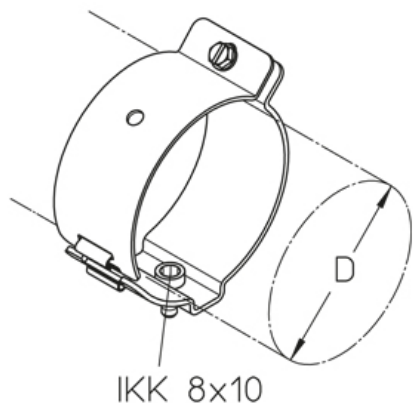

## HF-EM 8 1-4

хомут для крепления ВЧ-кабеля, для настенного крепежа

### Оцинкованная

Артикул	D	Вес
HF-EM 8 1	37 (E 130-190) мм	13.40 кг/100
HF-EM 8 2	50 (E 78-105) мм	14.80 кг/100
HF-EM 8 3	62 (E 60-70) мм	16.90 кг/100
HF-EM 8 4	100 (E 38-46) мм	24 кг/100

**D:** Диаметр