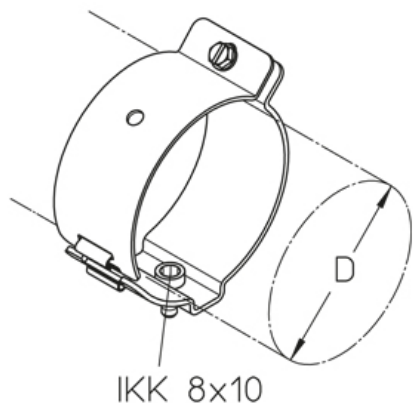

HF-EM 8 1-4

хомут для крепления ВЧ-кабеля, для настенного крепежа

Оцинкованная

Артикул	D	Вес
HF-EM 8 1	37 (E 130-190) мм	13.40 кг/100
HF-EM 8 2	50 (E 78-105) мм	14.80 кг/100
HF-EM 8 3	62 (E 60-70) мм	16.90 кг/100
HF-EM 8 4	100 (E 38-46) мм	24 кг/100

D: Диаметр

Вес: Вес

ДОПОЛНИТЕЛЬНОЕ ОБОРУДОВАНИЕ

HF-EE,