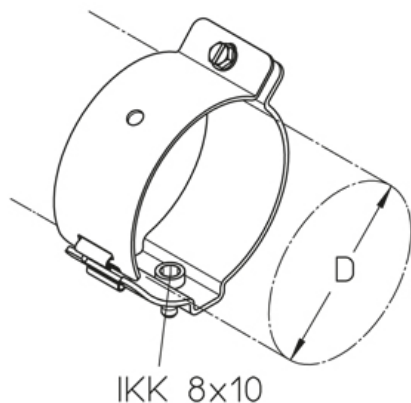

## HF-EM 8 1-4

хомут для крепления ВЧ-кабеля, для настенного крепежа

### Оцинкованная

Артикул	D	Вес
HF-EM 8 1	37 (E 130-190) мм	13.40 кг/100
HF-EM 8 2	50 (E 78-105) мм	14.80 кг/100
HF-EM 8 3	62 (E 60-70) мм	16.90 кг/100
HF-EM 8 4	100 (E 38-46) мм	24 кг/100

**D:** Диаметр