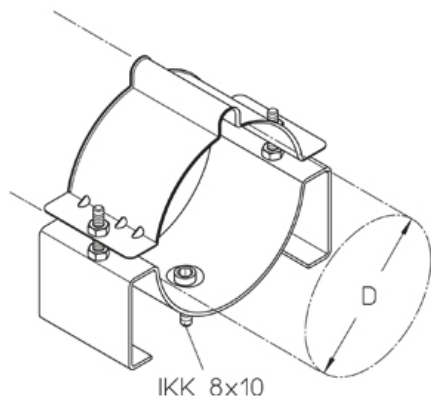

HF-EM 8 5-6

хомут для крепления ВЧ-кабеля, для настенного крепежа

Оцинкованная

Артикул	D	Вес
HF-EM 8 5	128 (E 26-30) мм	85.80 кг/100
HF-EM 8 6	160 (E 20) мм	100.50 кг/100

D: Диаметр

Вес: Вес