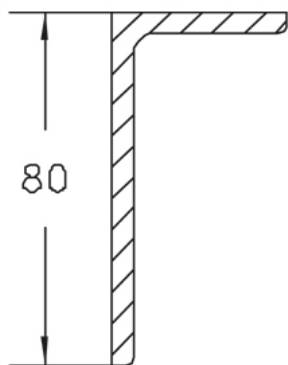

ЭЛЕМЕНТЫ / ПРИМЕНЕНИЕ

ДОПОЛНИТЕЛЬНОЕ ОБОРУДОВАНИЕ

HF-EE,