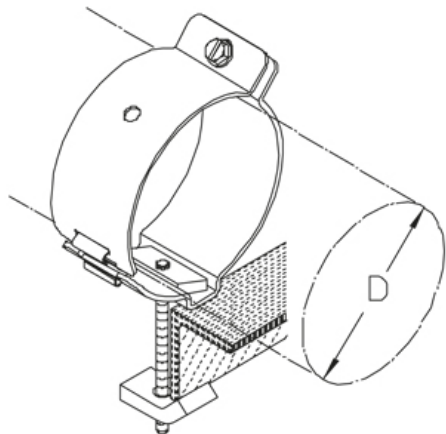

HF-ES 80 1-4

хомут для крепления ВЧ-кабеля, для угловых профилей

Оцинкованная

Артикул	D	Вес
HF-ES 80 1	37 (E 130-190) мм	24.90 кг/100
HF-ES 80 2	50 (E 78-105) мм	26.30 кг/100
HF-ES 80 3	62 (E 60-70) мм	28.30 кг/100
HF-ES 80 4	100 (E 38-46) мм	35.40 кг/100

D: Диаметр

Вес: Вес

ЭЛЕМЕНТЫ / ПРИМЕНЕНИЕ

ДОПОЛНИТЕЛЬНОЕ ОБОРУДОВАНИЕ

HF-EE,