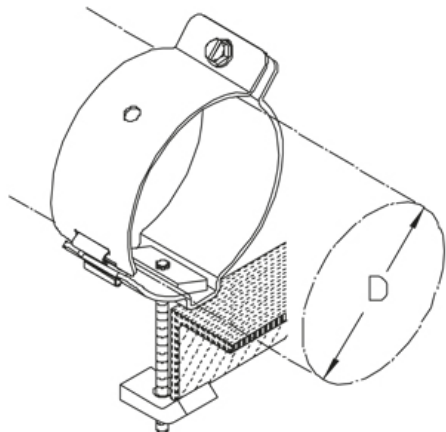

## HF-ES 80 1-4

хомут для крепления ВЧ-кабеля, для угловых профилей

Оцинкованная

Артикул	D	Вес
HF-ES 80 1	37 (E 130-190) мм	24.90 кг/100
HF-ES 80 2	50 (E 78-105) мм	26.30 кг/100
HF-ES 80 3	62 (E 60-70) мм	28.30 кг/100
HF-ES 80 4	100 (E 38-46) мм	35.40 кг/100

**D:** Диаметр

**Вес:** Вес