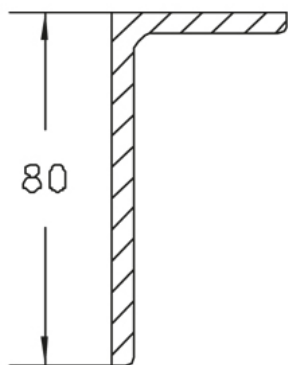

HF-ES 80 1-4

хомут для крепления ВЧ-кабеля, для угловых профилей

Оцинкованная

Артикул	D	Вес
HF-ES 80 1	37 (E 130-190) мм	24.90 кг/100
HF-ES 80 2	50 (E 78-105) мм	26.30 кг/100
HF-ES 80 3	62 (E 60-70) мм	28.30 кг/100
HF-ES 80 4	100 (E 38-46) мм	35.40 кг/100

D: Диаметр

Вес: Вес

ЭЛЕМЕНТЫ / ПРИМЕНЕНИЕ

ДОПОЛНИТЕЛЬНОЕ ОБОРУДОВАНИЕ

HF-EE,