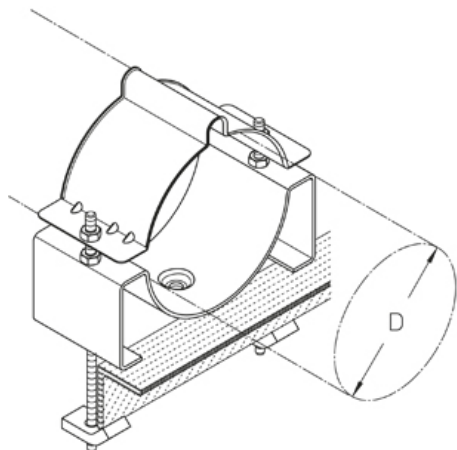

## HF-ES 80 5-6

хомут для крепления ВЧ-кабеля, для угловых профилей

Оцинкованная

Артикул	D	Вес
HF-ES 80 5	128 (E 26-30) мм	106.10 кг/100
HF-ES 80 6	160 (E 20) мм	121.90 кг/100

**D:** Диаметр

**Вес:** Вес