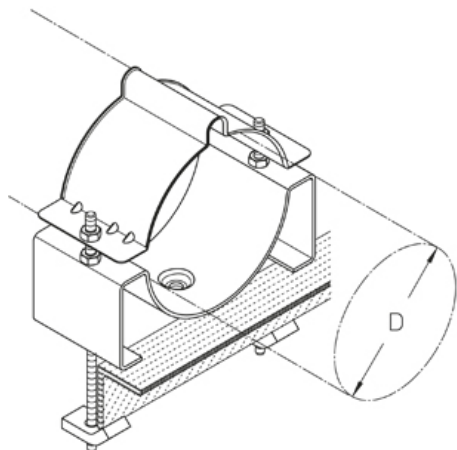

HF-ES 80 5-6

хомут для крепления ВЧ-кабеля, для угловых профилей

Оцинкованная

Артикул	D	Вес
HF-ES 80 5	128 (E 26-30) мм	106.10 кг/100
HF-ES 80 6	160 (E 20) мм	121.90 кг/100

D: Диаметр

Вес: Вес

ЭЛЕМЕНТЫ / ПРИМЕНЕНИЕ