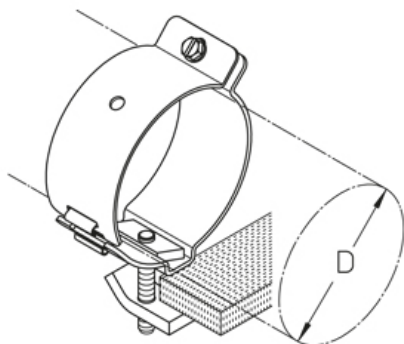

HF-EU 1-4

хомут для крепления ВЧ-кабеля, для профилей из плоской стали

Оцинкованная

Артикул	D	Вес
HF-EU 1	37 (E 130-190) мм	22.80 кг/100
HF-EU 2	50 (E 78-105) мм	24.20 кг/100
HF-EU 3	62 (E 60-70) мм	26.20 кг/100
HF-EU 4	100 (E 38-46) мм	33.30 кг/100

D: Диаметр

Вес: Вес

ЭЛЕМЕНТЫ / ПРИМЕНЕНИЕ

ДОПОЛНИТЕЛЬНОЕ ОБОРУДОВАНИЕ

HF-EE,