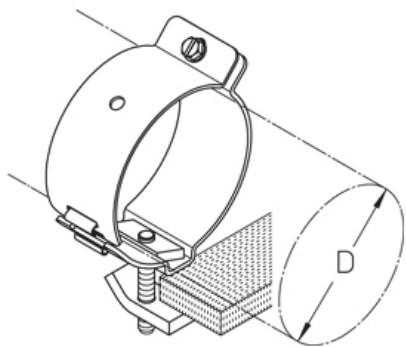

HF-EU 1-4

хомут для крепления ВЧ-кабеля, для профилей из плоской стали

Оцинкованная

Артикул	D	Вес
HF-EU 1	37 (E 130-190) мм	22.80 кг/100
HF-EU 2	50 (E 78-105) мм	24.20 кг/100
HF-EU 3	62 (E 60-70) мм	26.20 кг/100
HF-EU 4	100 (E 38-46) мм	33.30 кг/100

D: Диаметр

Вес: Вес

ЭЛЕМЕНТЫ / ПРИМЕНЕНИЕ

ДОПОЛНИТЕЛЬНОЕ ОБОРУДОВАНИЕ

HF-EE,