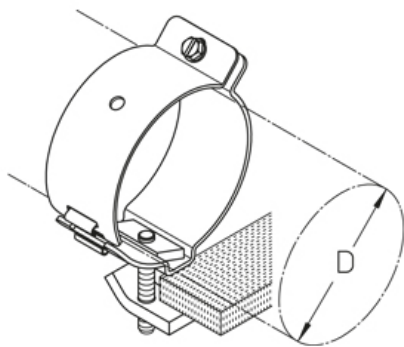

HF-EU 1-4

хомут для крепления ВЧ-кабеля, для профилей из плоской стали

Оцинкованная

Артикул	D	Вес
HF-EU 1	37 (E 130-190) мм	22.80 кг/100
HF-EU 2	50 (E 78-105) мм	24.20 кг/100
HF-EU 3	62 (E 60-70) мм	26.20 кг/100
HF-EU 4	100 (E 38-46) мм	33.30 кг/100

D: Диаметр

Вес: Вес

ЭЛЕМЕНТЫ / ПРИМЕНЕНИЕ

ДОПОЛНИТЕЛЬНОЕ ОБОРУДОВАНИЕ

HF-EE,