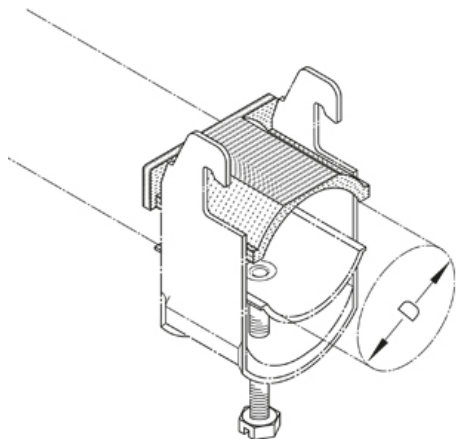

## GW 12-70

Поддерживающий ложемент для диаметра 12-70 мм

Поддерживающий ложемент для более плотной фиксации кабеля.

Полиэтилен

Артикул	D	Вес
GW 12	9-12 мм	0.12 кг/100
GW 16	13-16 мм	0.16 кг/100
GW 20	17-20 мм	0.26 кг/100
GW 24	21-24 мм	0.28 кг/100
GW 28	25-28 мм	0.32 кг/100
GW 32	29-32 мм	0.40 кг/100
GW 36	33-36 мм	0.44 кг/100
GW 40	37-40 мм	0.57 кг/100
GW 48	41-48 мм	0.66 кг/100
GW 56	49-56 мм	0.75 кг/100
GW 64	57-64 мм	0.95 кг/100
GW 70	65-70 мм	1.60 кг/100

**D:** Диаметр

**Вес:** Вес