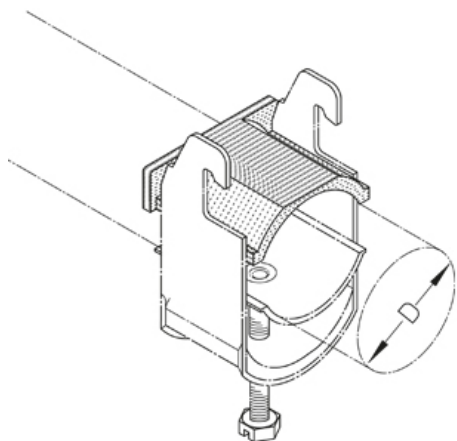

## GW 12-70

Поддерживающий ложемент для диаметра 12-70 мм

Поддерживающий ложемент для более плотной фиксации кабеля.

Полиэтилен

Артикул	D	Вес
GW 12	9-12 мм	0.12 кг/100
GW 16	13-16 мм	0.16 кг/100
GW 20	17-20 мм	0.26 кг/100
GW 24	21-24 мм	0.28 кг/100
GW 28	25-28 мм	0.32 кг/100
GW 32	29-32 мм	0.40 кг/100
GW 36	33-36 мм	0.44 кг/100
GW 40	37-40 мм	0.57 кг/100
GW 48	41-48 мм	0.66 кг/100
GW 56	49-56 мм	0.75 кг/100
GW 64	57-64 мм	0.95 кг/100
GW 70	65-70 мм	1.60 кг/100

**D:** Диаметр

**Вес:** Вес