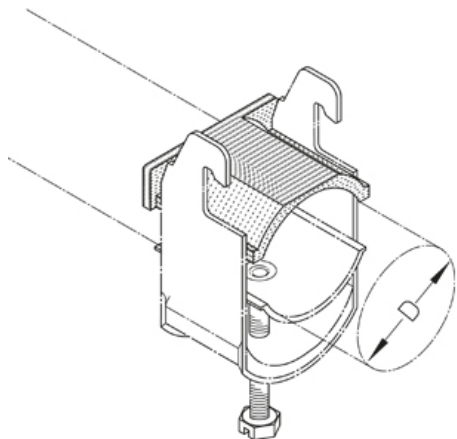

GW 12-70

Поддерживающий ложемент для диаметра 12-70 мм

Поддерживающий ложемент для более плотной фиксации кабеля.

Полиэтилен

Артикул	D	Вес
GW 12	9-12 мм	0.12 кг/100
GW 16	13-16 мм	0.16 кг/100
GW 20	17-20 мм	0.26 кг/100
GW 24	21-24 мм	0.28 кг/100
GW 28	25-28 мм	0.32 кг/100
GW 32	29-32 мм	0.40 кг/100
GW 36	33-36 мм	0.44 кг/100
GW 40	37-40 мм	0.57 кг/100
GW 48	41-48 мм	0.66 кг/100
GW 56	49-56 мм	0.75 кг/100
GW 64	57-64 мм	0.95 кг/100
GW 70	65-70 мм	1.60 кг/100

D: Диаметр

Вес: Вес

ЭЛЕМЕНТЫ / ПРИМЕНЕНИЕ