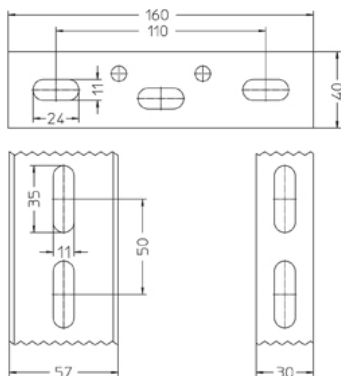

ЭЛЕМЕНТЫ / ПРИМЕНЕНИЕ