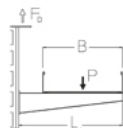

ЭЛЕМЕНТЫ / ПРИМЕНЕНИЕ

B	L_k	P_{max}	F_b/P
mm	mm	kN	
100	120	6.9	1.4
200	220	4.5	1.9
300	320	3.4	2.3