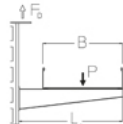

Изделия, до ширины 300 мм, могут быть использованы в огнестойкой кабельной линии. Технические параметры см. в сертификате об испытаниях строительного надзора (AbP).

Горячеоцинкованная методом погружения, по DIN EN ISO 1461

Артикул	L	t	Вес
KDU 57-02F	200 мм	5.00 мм	0.59 кг
KDU 57-03F	300 мм	5.00 мм	0.77 кг
KDU 57-04F	400 мм	5.00 мм	0.95 кг
KDU 57-05F	500 мм	5.00 мм	1.13 кг
KDU 57-06F	600 мм	5.00 мм	1.31 кг
KDU 57-07F	700 мм	5.00 мм	1.49 кг
KDU 57-08F	800 мм	5.00 мм	1.68 кг
KDU 57-09F	900 мм	5.00 мм	1.86 кг
KDU 57-10F	1000 мм	5.00 мм	2.04 кг

L: Длина

t: Толщина материала

Вес: Вес

ЭЛЕМЕНТЫ / ПРИМЕНЕНИЕ

B	L _к	P _{max}	F _д /P
100	120	6,9	1,4
200	220	4,5	1,9
300	320	3,4	2,3

ДОПОЛНИТЕЛЬНОЕ ОБОРУДОВАНИЕ

SD, SAZ,