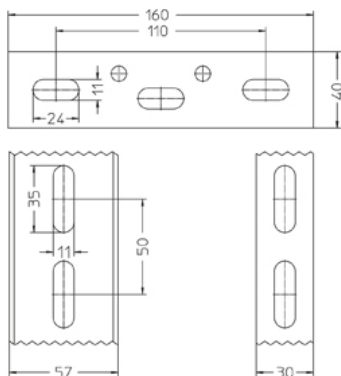

KDU 57

Стойка консоли, 57x30мм Огнестойкие кабельные линии - Специальные конструкции

Потолочная стойка консоли, U профиль 57x30x2мм, непрерывная трехсторонняя перфорация, с интегрированным креплением к потолку (толщина t)

Изделия, до ширины 300 мм, могут быть использованы в огнестойкой кабельной линии. Технические параметры см. в сертификате об испытаниях строительного надзора (AbP).

Горячеоцинкованная методом погружения, по DIN EN ISO 1461

Артикул	L	t	Вес
KDU 57-02F	200 мм	5.00 мм	0.59 кг
KDU 57-03F	300 мм	5.00 мм	0.77 кг
KDU 57-04F	400 мм	5.00 мм	0.95 кг
KDU 57-05F	500 мм	5.00 мм	1.13 кг
KDU 57-06F	600 мм	5.00 мм	1.31 кг
KDU 57-07F	700 мм	5.00 мм	1.49 кг
KDU 57-08F	800 мм	5.00 мм	1.68 кг
KDU 57-09F	900 мм	5.00 мм	1.86 кг
KDU 57-10F	1000 мм	5.00 мм	2.04 кг

L: Длина

t: Толщина материала

Вес: Вес

ЭЛЕМЕНТЫ / ПРИМЕНЕНИЕ

B	L _k	P _{max}	F _b /P
mm	mm	kN	
100	120	6.9	1.4
200	220	4.5	1.9
300	320	3.4	2.3

ДОПОЛНИТЕЛЬНОЕ ОБОРУДОВАНИЕ

SD, SAZ,