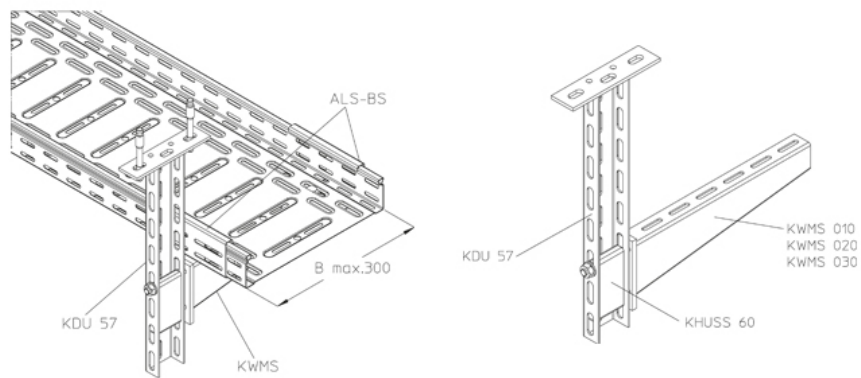

ДОПОЛНИТЕЛЬНОЕ ОБОРУДОВАНИЕ

SD, SAZ,