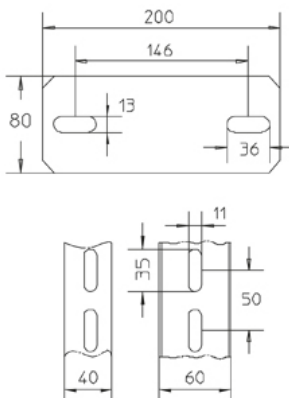

KDU 60

стойка консоли, для тяжёлых нагрузок, 60x40 мм Огнестойкие кабельные линии - Специальные конструкции

Потолочная стойка консоли для тяжелых нагрузок, из U-профиля 60x40x4 мм, с трехсторонней перфорацией. Интегрированное крепление к потолку. Сертифицирована согласно DIN 61357

Изделие может использоваться в огнестойкой кабельной линии.

Горячецинкованная методом погружения, по DIN EN ISO 1461

Артикул	L	t	Вес
KDU 60-02F	200 мм	6.00 мм	1.40 кг
KDU 60-03F	300 мм	6.00 мм	1.80 кг
KDU 60-04F	400 мм	6.00 мм	2.10 кг
KDU 60-05F	500 мм	6.00 мм	2.50 кг
KDU 60-06F	600 мм	6.00 мм	2.80 кг
KDU 60-07F	700 мм	6.00 мм	3.20 кг
KDU 60-08F	800 мм	6.00 мм	3.50 кг
KDU 60-09F	900 мм	6.00 мм	3.90 кг
KDU 60-10F	1000 мм	6.00 мм	4.20 кг
KDU 60-11F	1100 мм	8.00 мм	4.80 кг

L: Длина

t: Толщина материала

Вес: Вес

ЭЛЕМЕНТЫ / ПРИМЕНЕНИЕ

B	L _к	F _D /P
mm	mm	
100	120	1,2
200	220	1,5
300	320	1,9
400	420	2,2

ДОПОЛНИТЕЛЬНОЕ ОБОРУДОВАНИЕ

SD, SAZ,