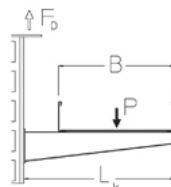

Изделие может использоваться в огнестойкой кабельной линии.

Горячецинкованная методом погружения, по DIN EN ISO 1461

Артикул	L	t	Вес
KDU 60-02F	200 мм	6.00 мм	1.40 кг
KDU 60-03F	300 мм	6.00 мм	1.80 кг
KDU 60-04F	400 мм	6.00 мм	2.10 кг
KDU 60-05F	500 мм	6.00 мм	2.50 кг
KDU 60-06F	600 мм	6.00 мм	2.80 кг
KDU 60-07F	700 мм	6.00 мм	3.20 кг
KDU 60-08F	800 мм	6.00 мм	3.50 кг
KDU 60-09F	900 мм	6.00 мм	3.90 кг
KDU 60-10F	1000 мм	6.00 мм	4.20 кг
KDU 60-11F	1100 мм	8.00 мм	4.80 кг

L: Длина

t: Толщина материала

Вес: Вес

ЭЛЕМЕНТЫ / ПРИМЕНЕНИЕ

B	L _к	F _D /P
mm	mm	
100	120	1,2
200	220	1,5
300	320	1,9
400	420	2,2

ДОПОЛНИТЕЛЬНОЕ ОБОРУДОВАНИЕ

SD, SAZ,