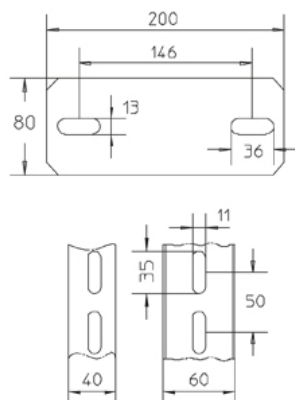

KDU 60

стойка консоли, для тяжёлых нагрузок, 60x40 мм Огнестойкие кабельные линии - Специальные конструкции

Потолочная стойка консоли для тяжелых нагрузок, из U-профиля 60x40x4 мм, с трехсторонней перфорацией. Интегрированное крепление к потолку. Сертифицирована согласно DIN 61357

Изделие может использоваться в огнестойкой кабельной линии.

Горячецинкованная методом погружения, по DIN EN ISO 1461

Артикул	L	t	Вес
KDU 60-02F	200 мм	6.00 мм	1.40 кг
KDU 60-03F	300 мм	6.00 мм	1.80 кг
KDU 60-04F	400 мм	6.00 мм	2.10 кг
KDU 60-05F	500 мм	6.00 мм	2.50 кг
KDU 60-06F	600 мм	6.00 мм	2.80 кг
KDU 60-07F	700 мм	6.00 мм	3.20 кг
KDU 60-08F	800 мм	6.00 мм	3.50 кг
KDU 60-09F	900 мм	6.00 мм	3.90 кг
KDU 60-10F	1000 мм	6.00 мм	4.20 кг
KDU 60-11F	1100 мм	8.00 мм	4.80 кг

L: Длина

t: Толщина материала

Вес: Вес

ЭЛЕМЕНТЫ / ПРИМЕНЕНИЕ

B	L _к	F _D /P
mm	mm	
100	120	1,2
200	220	1,5
300	320	1,9
400	420	2,2

ДОПОЛНИТЕЛЬНОЕ ОБОРУДОВАНИЕ

SD, SAZ,