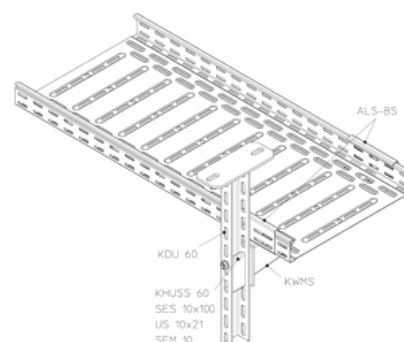

KDU 60

стойка консоли, для тяжёлых нагрузок, 60x40 мм Огнестойкие кабельные линии - Специальные конструкции

Потолочная стойка консоли для тяжелых нагрузок, из U-профиля 60x40x4 мм, с трехсторонней перфорацией. Интегрированное крепление к потолку. Сертифицирована согласно DIN 61357

Изделие может использоваться в огнестойкой кабельной линии.

Горячецинкованная методом погружения, по DIN EN ISO 1461

Артикул	L	t	Вес
KDU 60-02F	200 мм	6.00 мм	1.40 кг
KDU 60-03F	300 мм	6.00 мм	1.80 кг
KDU 60-04F	400 мм	6.00 мм	2.10 кг
KDU 60-05F	500 мм	6.00 мм	2.50 кг
KDU 60-06F	600 мм	6.00 мм	2.80 кг
KDU 60-07F	700 мм	6.00 мм	3.20 кг
KDU 60-08F	800 мм	6.00 мм	3.50 кг
KDU 60-09F	900 мм	6.00 мм	3.90 кг
KDU 60-10F	1000 мм	6.00 мм	4.20 кг
KDU 60-11F	1100 мм	8.00 мм	4.80 кг

L: Длина

t: Толщина материала

Вес: Вес

ЭЛЕМЕНТЫ / ПРИМЕНЕНИЕ

B	L _к	F _D /P
mm	mm	
100	120	1,2
200	220	1,5
300	320	1,9
400	420	2,2

ДОПОЛНИТЕЛЬНОЕ ОБОРУДОВАНИЕ

SD, SAZ,