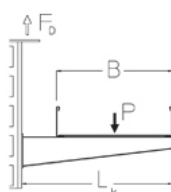

Изделие может использоваться в огнестойкой кабельной линии.

Горячецинкованная методом погружения, по DIN EN ISO 1461

Артикул	L	t	Вес
KDU 60-02F	200 мм	6.00 мм	1.40 кг
KDU 60-03F	300 мм	6.00 мм	1.80 кг
KDU 60-04F	400 мм	6.00 мм	2.10 кг
KDU 60-05F	500 мм	6.00 мм	2.50 кг
KDU 60-06F	600 мм	6.00 мм	2.80 кг
KDU 60-07F	700 мм	6.00 мм	3.20 кг
KDU 60-08F	800 мм	6.00 мм	3.50 кг
KDU 60-09F	900 мм	6.00 мм	3.90 кг
KDU 60-10F	1000 мм	6.00 мм	4.20 кг
KDU 60-11F	1100 мм	8.00 мм	4.80 кг

L: Длина

t: Толщина материала

Вес: Вес

ЭЛЕМЕНТЫ / ПРИМЕНЕНИЕ

B	L _к	F _D /P
mm	mm	
100	120	1,2
200	220	1,5
300	320	1,9
400	420	2,2

ДОПОЛНИТЕЛЬНОЕ ОБОРУДОВАНИЕ

SD, SAZ,