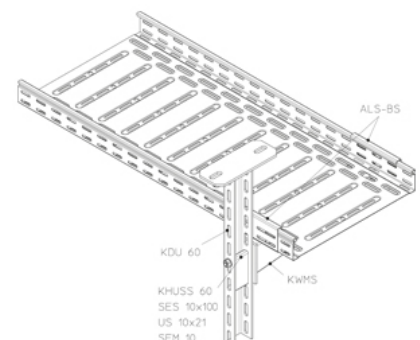

KDU 60

стойка консоли, для тяжёлых нагрузок, 60x40 мм Огнестойкие кабельные линии - Специальные конструкции

Потолочная стойка консоли для тяжелых нагрузок, из U-профиля 60x40x4 мм, с трехсторонней перфорацией. Интегрированное крепление к потолку. Сертифицирована согласно DIN 61357

Изделие может использоваться в огнестойкой кабельной линии.

Горячецинкованная методом погружения, по DIN EN ISO 1461

Артикул	L	t	Вес
KDU 60-02F	200 мм	6.00 мм	1.40 кг
KDU 60-03F	300 мм	6.00 мм	1.80 кг
KDU 60-04F	400 мм	6.00 мм	2.10 кг
KDU 60-05F	500 мм	6.00 мм	2.50 кг
KDU 60-06F	600 мм	6.00 мм	2.80 кг
KDU 60-07F	700 мм	6.00 мм	3.20 кг
KDU 60-08F	800 мм	6.00 мм	3.50 кг
KDU 60-09F	900 мм	6.00 мм	3.90 кг
KDU 60-10F	1000 мм	6.00 мм	4.20 кг
KDU 60-11F	1100 мм	8.00 мм	4.80 кг

L: Длина

t: Толщина материала

Вес: Вес

ЭЛЕМЕНТЫ / ПРИМЕНЕНИЕ

B	L _к	F _D /P
mm	mm	
100	120	1,2
200	220	1,5
300	320	1,9
400	420	2,2

ДОПОЛНИТЕЛЬНОЕ ОБОРУДОВАНИЕ

SD, SAZ,