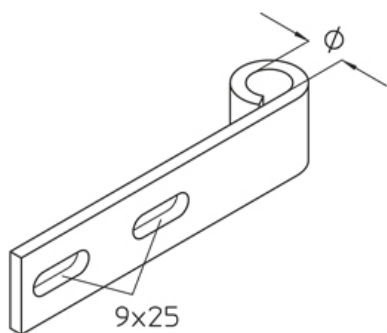

KAD-BS

Адаптер консоли Установка на эвакуационных путях и выходах

оцинкованная методом Сендзимира, по DIN EN 10346

Артикул	Ø	Вес
KAD-BS S	13 мм	0.22 кг

Ø: Диаметр

Вес: Вес

ДОПОЛНИТЕЛЬНОЕ ОБОРУДОВАНИЕ

GB, VM, SEM, US 125, US 9021, SD, SAZ,