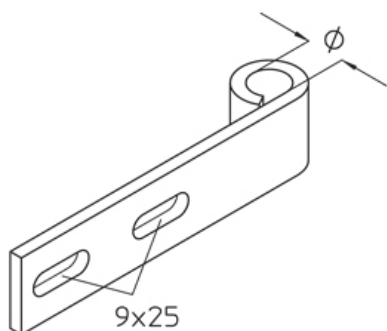

KAD-BS

Адаптер консоли Установка на эвакуационных путях и выходах

оцинкованная методом Сендзимира, по DIN EN 10346

Артикул	Ø	Вес
KAD-BS S	13 мм	0.22 кг

Ø: Диаметр

Вес: Вес

ДОПОЛНИТЕЛЬНОЕ ОБОРУДОВАНИЕ

GB, VM, SEM, US 125, US 9021, SD, SAZ,