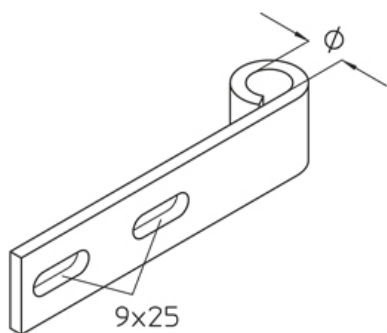

## KAD-BS

Адаптер консоли Установка на эвакуационных путях и выходах

оцинкованная методом Сендзимира, по DIN EN 10346

Артикул	Ø	Вес
KAD-BS S	13 мм	0.22 кг

Ø: Диаметр

Вес: Вес