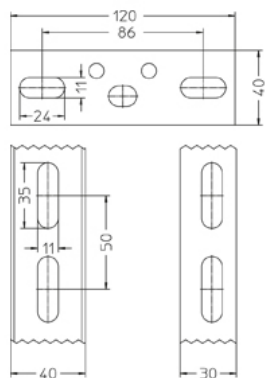

KDU 40

Стойка консоли, 40x30мм Установка на эвакуационных путях и выходах

Потолочная стойка консоли, U профиль 40x30x2мм, непрерывная трехсторонняя перфорация, с интегрированным креплением к потолку (толщина t)

Горячеоцинкованная методом погружения, по DIN EN ISO 1461

Артикул	L	t	Вес
KDU 40-02F	200 мм	4.00 мм	0.38 кг
KDU 40-03F	300 мм	4.00 мм	0.50 кг
KDU 40-04F	400 мм	4.00 мм	0.62 кг
KDU 40-05F	500 мм	4.00 мм	0.73 кг
KDU 40-06F	600 мм	4.00 мм	0.86 кг
KDU 40-07F	700 мм	4.00 мм	0.98 кг
KDU 40-08F	800 мм	4.00 мм	1.10 кг
KDU 40-09F	900 мм	4.00 мм	1.22 кг
KDU 40-10F	1000 мм	4.00 мм	1.34 кг
KDU 40-11F	1100 мм	4.00 мм	1.46 кг
KDU 40-12F	1200 мм	4.00 мм	1.58 кг
KDU 40-13F	1300 мм	4.00 мм	1.70 кг
KDU 40-14F	1400 мм	4.00 мм	1.82 кг
KDU 40-15F	1500 мм	4.00 мм	1.94 кг

L: Длина

t: Толщина материала

Вес: Вес

ЭЛЕМЕНТЫ / ПРИМЕНЕНИЕ

ДОПОЛНИТЕЛЬНОЕ ОБОРУДОВАНИЕ

KHUSS 40 , SES, US 125, SD, SAZ,