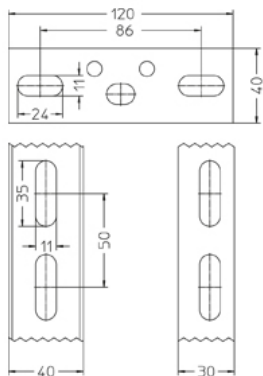

KDU 40

Стойка консоли, 40x30мм Установка на эвакуационных путях и выходах

Потолочная стойка консоли, U профиль 40x30x2мм, непрерывная трехсторонняя перфорация, с интегрированным креплением к потолку (толщина t)

Горячеоцинкованная методом погружения, по DIN EN ISO 1461

Артикул	L	t	Вес
KDU 40-02F	200 мм	4.00 мм	0.38 кг
KDU 40-03F	300 мм	4.00 мм	0.50 кг
KDU 40-04F	400 мм	4.00 мм	0.62 кг
KDU 40-05F	500 мм	4.00 мм	0.73 кг
KDU 40-06F	600 мм	4.00 мм	0.86 кг
KDU 40-07F	700 мм	4.00 мм	0.98 кг
KDU 40-08F	800 мм	4.00 мм	1.10 кг
KDU 40-09F	900 мм	4.00 мм	1.22 кг
KDU 40-10F	1000 мм	4.00 мм	1.34 кг
KDU 40-11F	1100 мм	4.00 мм	1.46 кг
KDU 40-12F	1200 мм	4.00 мм	1.58 кг
KDU 40-13F	1300 мм	4.00 мм	1.70 кг
KDU 40-14F	1400 мм	4.00 мм	1.82 кг
KDU 40-15F	1500 мм	4.00 мм	1.94 кг

L: Длина

t: Толщина материала

Вес: Вес

ЭЛЕМЕНТЫ / ПРИМЕНЕНИЕ

ДОПОЛНИТЕЛЬНОЕ ОБОРУДОВАНИЕ

KHUSS 40 , SES, US 125, SD, SAZ,