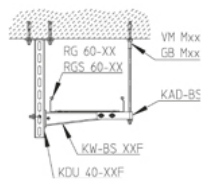

KDU 40

Стойка консоли, 40x30мм Установка на эвакуационных путях и выходах

Потолочная стойка консоли, U профиль 40x30x2мм, непрерывная трехсторонняя перфорация, с интегрированным креплением к потолку (толщина t)

Горячеоцинкованная методом погружения, по DIN EN ISO 1461

Артикул	L	t	Вес
KDU 40-02F	200 мм	4.00 мм	0.38 кг
KDU 40-03F	300 мм	4.00 мм	0.50 кг
KDU 40-04F	400 мм	4.00 мм	0.62 кг
KDU 40-05F	500 мм	4.00 мм	0.73 кг
KDU 40-06F	600 мм	4.00 мм	0.86 кг
KDU 40-07F	700 мм	4.00 мм	0.98 кг
KDU 40-08F	800 мм	4.00 мм	1.10 кг
KDU 40-09F	900 мм	4.00 мм	1.22 кг
KDU 40-10F	1000 мм	4.00 мм	1.34 кг
KDU 40-11F	1100 мм	4.00 мм	1.46 кг
KDU 40-12F	1200 мм	4.00 мм	1.58 кг
KDU 40-13F	1300 мм	4.00 мм	1.70 кг
KDU 40-14F	1400 мм	4.00 мм	1.82 кг
KDU 40-15F	1500 мм	4.00 мм	1.94 кг

L: Длина

t: Толщина материала

Вес: Вес

ЭЛЕМЕНТЫ / ПРИМЕНЕНИЕ

ДОПОЛНИТЕЛЬНОЕ ОБОРУДОВАНИЕ

KHUSS 40 , SES, US 125, SD, SAZ,