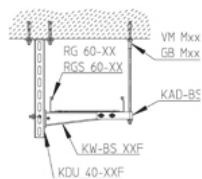

Горячеоцинкованная методом погружения, по DIN EN ISO 1461

Артикул	L	t	Вес
KDU 40-02F	200 мм	4.00 мм	0.38 кг
KDU 40-03F	300 мм	4.00 мм	0.50 кг
KDU 40-04F	400 мм	4.00 мм	0.62 кг
KDU 40-05F	500 мм	4.00 мм	0.73 кг
KDU 40-06F	600 мм	4.00 мм	0.86 кг
KDU 40-07F	700 мм	4.00 мм	0.98 кг
KDU 40-08F	800 мм	4.00 мм	1.10 кг
KDU 40-09F	900 мм	4.00 мм	1.22 кг
KDU 40-10F	1000 мм	4.00 мм	1.34 кг
KDU 40-11F	1100 мм	4.00 мм	1.46 кг
KDU 40-12F	1200 мм	4.00 мм	1.58 кг
KDU 40-13F	1300 мм	4.00 мм	1.70 кг
KDU 40-14F	1400 мм	4.00 мм	1.82 кг
KDU 40-15F	1500 мм	4.00 мм	1.94 кг

L: Длина

t: Толщина материала

Вес: Вес

ЭЛЕМЕНТЫ / ПРИМЕНЕНИЕ

ДОПОЛНИТЕЛЬНОЕ ОБОРУДОВАНИЕ

KHUSS 40 , SES, US 125, SD, SAZ,