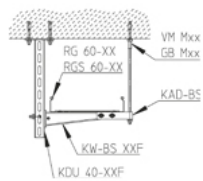

KDU 40

Стойка консоли, 40x30мм Установка на эвакуационных путях и выходах

Потолочная стойка консоли, U профиль 40x30x2мм, непрерывная трехсторонняя перфорация, с интегрированным креплением к потолку (толщина t)

Горячеоцинкованная методом погружения, по DIN EN ISO 1461

Артикул	L	t	Вес
KDU 40-02F	200 мм	4.00 мм	0.38 кг
KDU 40-03F	300 мм	4.00 мм	0.50 кг
KDU 40-04F	400 мм	4.00 мм	0.62 кг
KDU 40-05F	500 мм	4.00 мм	0.73 кг
KDU 40-06F	600 мм	4.00 мм	0.86 кг
KDU 40-07F	700 мм	4.00 мм	0.98 кг
KDU 40-08F	800 мм	4.00 мм	1.10 кг
KDU 40-09F	900 мм	4.00 мм	1.22 кг
KDU 40-10F	1000 мм	4.00 мм	1.34 кг
KDU 40-11F	1100 мм	4.00 мм	1.46 кг
KDU 40-12F	1200 мм	4.00 мм	1.58 кг
KDU 40-13F	1300 мм	4.00 мм	1.70 кг
KDU 40-14F	1400 мм	4.00 мм	1.82 кг
KDU 40-15F	1500 мм	4.00 мм	1.94 кг

L: Длина

t: Толщина материала

Вес: Вес

ЭЛЕМЕНТЫ / ПРИМЕНЕНИЕ

ДОПОЛНИТЕЛЬНОЕ ОБОРУДОВАНИЕ

KHUSS 40 , SES, US 125, SD, SAZ,