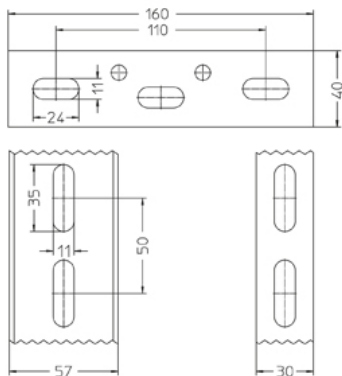

KDU 57

Стойка консоли, 57x30мм Установка на эвакуационных путях и выходах

Потолочная стойка консоли, U профиль 57x30x2мм, непрерывная трехсторонняя перфорация, с интегрированным креплением к потолку (толщина t)

Горячеоцинкованная методом погружения, по DIN EN ISO 1461

Артикул	L	t	Вес
KDU 57-02F	200 мм	5.00 мм	0.59 кг
KDU 57-03F	300 мм	5.00 мм	0.77 кг
KDU 57-04F	400 мм	5.00 мм	0.95 кг
KDU 57-05F	500 мм	5.00 мм	1.13 кг
KDU 57-06F	600 мм	5.00 мм	1.31 кг
KDU 57-07F	700 мм	5.00 мм	1.49 кг
KDU 57-08F	800 мм	5.00 мм	1.68 кг
KDU 57-09F	900 мм	5.00 мм	1.86 кг
KDU 57-10F	1000 мм	5.00 мм	2.04 кг
KDU 57-11F	1100 мм	5.00 мм	2.22 кг
KDU 57-12F	1200 мм	5.00 мм	2.40 кг
KDU 57-13F	1300 мм	5.00 мм	2.58 кг
KDU 57-14F	1400 мм	5.00 мм	2.77 кг
KDU 57-15F	1500 мм	5.00 мм	2.95 кг

L: Длина

t: Толщина материала

Вес: Вес

ЭЛЕМЕНТЫ / ПРИМЕНЕНИЕ

ДОПОЛНИТЕЛЬНОЕ ОБОРУДОВАНИЕ

KHUSS 57, SES, US 125, SD, SAZ,