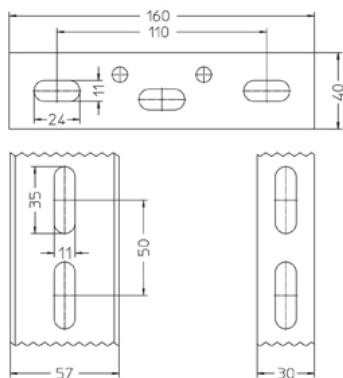

KDU 57

Стойка консоли, 57x30мм Установка на эвакуационных путях и выходах

Потолочная стойка консоли, U профиль 57x30x2мм, непрерывная трехсторонняя перфорация, с интегрированным креплением к потолку (толщина t)

Горячеоцинкованная методом погружения, по DIN EN ISO 1461

Артикул	L	t	Вес
KDU 57-02F	200 мм	5.00 мм	0.59 кг
KDU 57-03F	300 мм	5.00 мм	0.77 кг
KDU 57-04F	400 мм	5.00 мм	0.95 кг
KDU 57-05F	500 мм	5.00 мм	1.13 кг
KDU 57-06F	600 мм	5.00 мм	1.31 кг
KDU 57-07F	700 мм	5.00 мм	1.49 кг
KDU 57-08F	800 мм	5.00 мм	1.68 кг
KDU 57-09F	900 мм	5.00 мм	1.86 кг
KDU 57-10F	1000 мм	5.00 мм	2.04 кг
KDU 57-11F	1100 мм	5.00 мм	2.22 кг
KDU 57-12F	1200 мм	5.00 мм	2.40 кг
KDU 57-13F	1300 мм	5.00 мм	2.58 кг
KDU 57-14F	1400 мм	5.00 мм	2.77 кг
KDU 57-15F	1500 мм	5.00 мм	2.95 кг

L: Длина

t: Толщина материала

Вес: Вес

ЭЛЕМЕНТЫ / ПРИМЕНЕНИЕ

ДОПОЛНИТЕЛЬНОЕ ОБОРУДОВАНИЕ

KHUSS 57, SES, US 125, SD, SAZ,