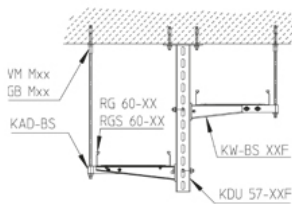

KDU 57

Стойка консоли, 57x30мм Установка на эвакуационных путях и выходах

Потолочная стойка консоли, U профиль 57x30x2мм, непрерывная трехсторонняя перфорация, с интегрированным креплением к потолку (толщина t)

Горячеоцинкованная методом погружения, по DIN EN ISO 1461

Артикул	L	t	Вес
KDU 57-02F	200 мм	5.00 мм	0.59 кг
KDU 57-03F	300 мм	5.00 мм	0.77 кг
KDU 57-04F	400 мм	5.00 мм	0.95 кг
KDU 57-05F	500 мм	5.00 мм	1.13 кг
KDU 57-06F	600 мм	5.00 мм	1.31 кг
KDU 57-07F	700 мм	5.00 мм	1.49 кг
KDU 57-08F	800 мм	5.00 мм	1.68 кг
KDU 57-09F	900 мм	5.00 мм	1.86 кг
KDU 57-10F	1000 мм	5.00 мм	2.04 кг
KDU 57-11F	1100 мм	5.00 мм	2.22 кг
KDU 57-12F	1200 мм	5.00 мм	2.40 кг
KDU 57-13F	1300 мм	5.00 мм	2.58 кг
KDU 57-14F	1400 мм	5.00 мм	2.77 кг
KDU 57-15F	1500 мм	5.00 мм	2.95 кг

L: Длина

t: Толщина материала

Вес: Вес

ЭЛЕМЕНТЫ / ПРИМЕНЕНИЕ

ДОПОЛНИТЕЛЬНОЕ ОБОРУДОВАНИЕ

KHUSS 57, SES, US 125, SD, SAZ,