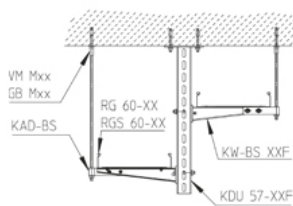

KDU 57

Стойка консоли, 57x30мм Установка на эвакуационных путях и выходах

Потолочная стойка консоли, U профиль 57x30x2мм, непрерывная трехсторонняя перфорация, с интегрированным креплением к потолку (толщина t)

Горячеоцинкованная методом погружения, по DIN EN ISO 1461

Артикул	L	t	Вес
KDU 57-02F	200 мм	5.00 мм	0.59 кг
KDU 57-03F	300 мм	5.00 мм	0.77 кг
KDU 57-04F	400 мм	5.00 мм	0.95 кг
KDU 57-05F	500 мм	5.00 мм	1.13 кг
KDU 57-06F	600 мм	5.00 мм	1.31 кг
KDU 57-07F	700 мм	5.00 мм	1.49 кг
KDU 57-08F	800 мм	5.00 мм	1.68 кг
KDU 57-09F	900 мм	5.00 мм	1.86 кг
KDU 57-10F	1000 мм	5.00 мм	2.04 кг
KDU 57-11F	1100 мм	5.00 мм	2.22 кг
KDU 57-12F	1200 мм	5.00 мм	2.40 кг
KDU 57-13F	1300 мм	5.00 мм	2.58 кг
KDU 57-14F	1400 мм	5.00 мм	2.77 кг
KDU 57-15F	1500 мм	5.00 мм	2.95 кг

L: Длина

t: Толщина материала

Вес: Вес

ЭЛЕМЕНТЫ / ПРИМЕНЕНИЕ

ДОПОЛНИТЕЛЬНОЕ ОБОРУДОВАНИЕ

KHUSS 57, SES, US 125, SD, SAZ,