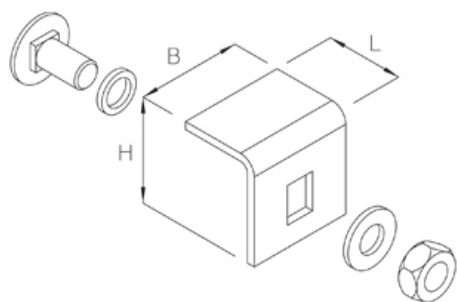

WLD-SW

Антиветровой уголок

Фиксирующий уголок для дополнительного удержания крышек лотков. Рекомендуется для наружного использования.

Антиветровой уголок предназначен для монтажа вне помещений (на улице) В соответствии с инструкцией по монтажу на каждые 3 метра крышки кабельного лотка необходимо использовать не менее 3 пар зажимов.

Горячеоцинкованная методом погружения, по DIN EN ISO 1461

Артикул	H	B	L	t	Вес
WLD-SW F	40 мм	30 мм	40 мм	3.00 мм	0.06 кг

H: Высота

B: Ширина

L: Длина

t: Толщина материала

Вес: Вес

ЭЛЕМЕНТЫ / ПРИМЕНЕНИЕ