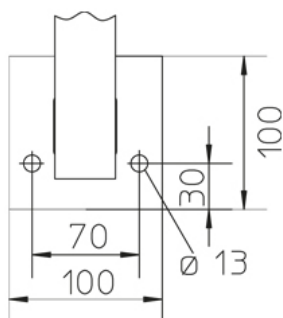

ВКНР

Напольная консоль, высота=108 мм

Напольная консоль для увеличения высоты установки подпольного канала над полом

От длины 392 мм ВКНР, рекомендуется использовать ВКНРУ. Под запрос мы можем предложить индивидуальное решение

Оцинкованная гальванизацией, по DIN EN ISO 4042

Артикул	H	L	Вес
ВКНР 10GV	108 мм	92 мм	0.94 кг
ВКНР 20GV	108 мм	192 мм	1.04 кг
ВКНР 30GV	108 мм	292 мм	1.26 кг
ВКНР 40GV	108 мм	392 мм	1.43 кг
ВКНР 50GV	108 мм	492 мм	1.59 кг
ВКНР 60GV	108 мм	592 мм	1.76 кг

H: Высота

L: Длина

Вес: Вес

ЭЛЕМЕНТЫ / ПРИМЕНЕНИЕ

ДОПОЛНИТЕЛЬНОЕ ОБОРУДОВАНИЕ

ВКНРУ,