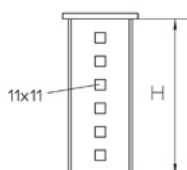

ЭЛЕМЕНТЫ / ПРИМЕНЕНИЕ

ДОПОЛНИТЕЛЬНОЕ ОБОРУДОВАНИЕ

SD,

Сертифицировано TÜV

Сертифицировано согласно Det Norske Veritas (DNV) и Germanischer Lloyd (GL)