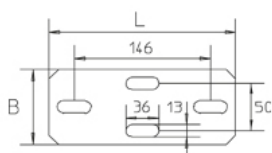

ЭЛЕМЕНТЫ / ПРИМЕНЕНИЕ

ДОПОЛНИТЕЛЬНОЕ ОБОРУДОВАНИЕ

SD,

Сертифицировано TÜV

Сертифицировано согласно Det Norske Veritas (DNV) и Germanischer Lloyd (GL)