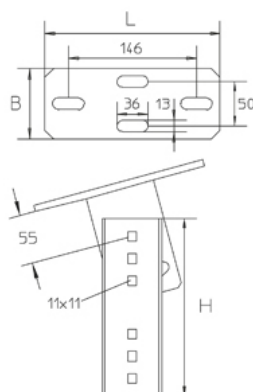

BGID

Крепление к потолку, изменяемое $\pm 30^\circ$, КНИ

Крепление к наклонному потолку для стойки консоли из профиля I80. Для углового монтажа $\pm 30^\circ$.

Горячеоцинкованная методом погружения, по DIN EN ISO 1461

Артикул	H	B	L	Вес
BGID F	200 мм	80 мм	200 мм	2.30 кг

H: Высота

B: Ширина

L: Длина

Вес: Вес

ЭЛЕМЕНТЫ / ПРИМЕНЕНИЕ

ДОПОЛНИТЕЛЬНОЕ ОБОРУДОВАНИЕ

SD,