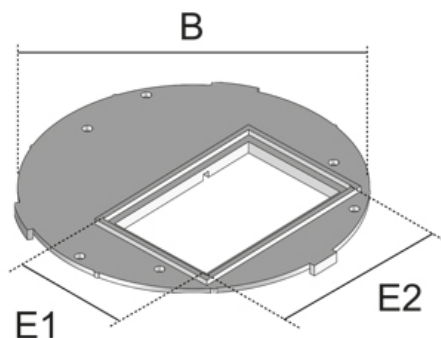

## UARM-3-1

монтажная крышка для 3х UDAE

Крышка монтажной коробки, круглая, пластиковая. Для установки 3х отдельных слаботочных разъёма 22x45 мм или одной силовой розетки 45x45 мм и слаботочного разъёма 22x45 мм.

Акрилонитрил-бутадиен-стирольный сополимер

Артикул	B	E1	E2	цвет	Вес
UARM-3-1 118	114 мм	40.50 мм	63 мм	RAL 9011 (графитовый черный)	0.02 кг

**B:** Ширина

**E1:** Установочный размер

**E2:** Установочный размер