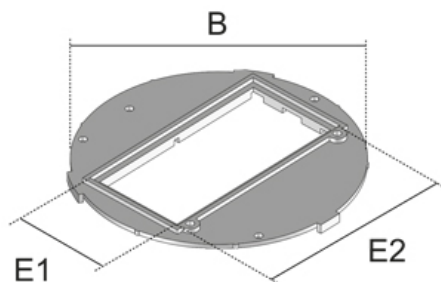

UARM-4-1

монтажная крышка для 4x UDAE

крышка монтажной коробки, круглая, пластмассовая, цельная, рассчитана для монтажа 2-х установочных модулей 45x45 мм с защёлками

Акрилонитрил-бутадиен-стирольный сополимер

Артикул	B	E1	E2	цвет	Вес
UARM-4-1 118	114 мм	40.50 мм	86 мм	RAL 9011 (графитовый черный)	0.02 кг

B: Ширина

E1: Установочный размер

E2: Установочный размер

цвет: цвет

Вес: Вес