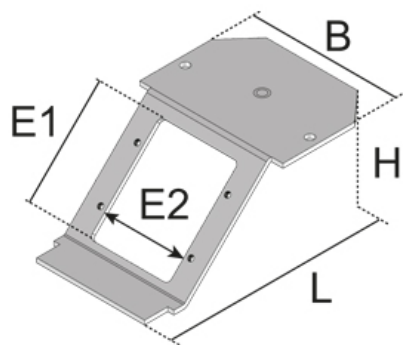

## UGET 2 KM

Несущая пластина для аудио/видео разъемов

Несущая пластина из оцинкованной стали чёрного цвета. Для установки в монтажной коробке. Предназначена для подключения аудио/видео разъемов.

оцинкованная методом Сендзимира, по DIN EN 10346

Артикул	H	B	L	E1	E2	цвет	Информационный разъем	Вес
UGET-2-KM 113	42 мм	69 мм	107 мм	48 мм	38 мм	Черный (RAL 9005)	1	0.09 кг

**H:** Высота

**B:** Ширина

**L:** Длина

**E1:** Установочный размер

**E2:** Установочный размер

**цвет:** цвет

**Информационный разъем:** Максимальное число установленных сетевых модулей

**Вес:** Вес