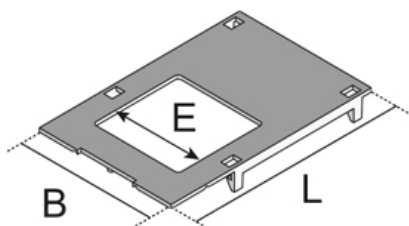

UA 1

монтажная крышка для 1x UDAE

Черная пластиковая крышка монтажной коробки, цельная с фиксаторами, для одного подвесного установочного модуля.

Акрилонитрил-бутадиен-стирольный сополимер

Артикул	B	L	E	цвет	установочные модули	Вес
UA-1-1 113	74 мм	113 мм	48 мм	RAL 9011 (графитовый черный)	1 подвесной модуль	0.02 кг

B: Ширина

L: Длина

E: Установочный размер

цвет: цвет

установочные модули: Максимальное число установленных модулей

Вес: Вес

ДОПОЛНИТЕЛЬНОЕ ОБОРУДОВАНИЕ

УАА В,