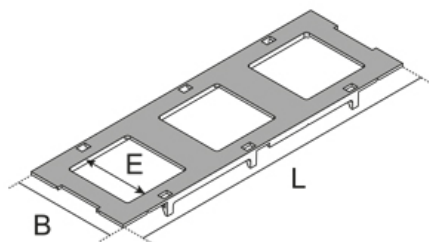

UA 3

монтажная крышка для 3х UDAE

Черная пластиковая крышка монтажной коробки, цельная с фиксаторами, для трёх подвесных установочных модуля.

Акрилонитрил-бутадиен-стирольный сополимер

Артикул	B	L	E	цвет	установочные модули	Вес
UA-3-1 226	74 мм	226 мм	48 мм	RAL 9011 (графитовый черный)	3х подвесных модуля	0.03 кг

B: Ширина

L: Длина

E: Установочный размер

цвет: цвет

установочные модули: Максимальное число установленных модулей

Вес: Вес

ДОПОЛНИТЕЛЬНОЕ ОБОРУДОВАНИЕ

УАА В,