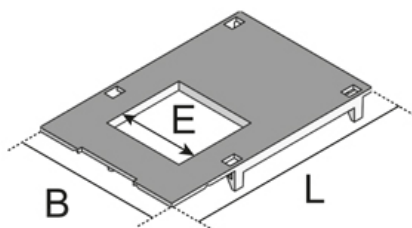

UAM 1

монтажная крышка для 1xUST45

Черная пластиковая крышка монтажной коробки, цельная с фиксаторами, для безвинтового монтажа одного установочного модуля 45x45

Акрилонитрил-бутадиен-стирольный сополимер

Артикул	B	L	E	цвет	установочные модули	Вес
UAM-1-1 113	74 мм	113 мм	41 мм	RAL 9011 (графитовый черный)	1 x 45x45 мм	0.02 кг
UAM-1-1 76	74 мм	76 мм	41 мм	RAL 9011 (графитовый черный)	1 x 45x45 мм	0.01 кг

B: Ширина

L: Длина

E: Установочный размер

цвет: цвет

установочные модули: Максимальное число установленных модулей

Вес: Вес

ДОПОЛНИТЕЛЬНОЕ ОБОРУДОВАНИЕ

UAA B,