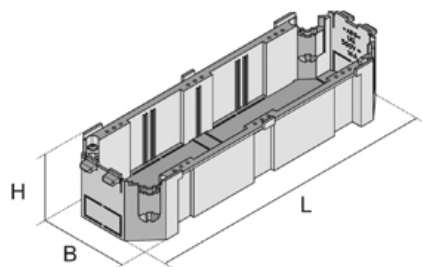

UG

Монтажная коробка, четырёхугольная

Черная пластиковая монтажная коробка, для установки в лючки. Состоит из цельного каркаса с фиксаторами кабеля и перфорированным дном. Предназначена для монтажа 3-х отдельных или 4-х совмещенных установочных модулей с защёлками и 2-х штекерных соединений.

Обратите внимание на техническую информацию в разделе Проектирование.

Акрилонитрил-бутадиен-стирольный сополимер

Артикул	H	B	L	цвет	установочные модули	фиксатор для кабеля	Вес
UG	46 мм	74 мм	225 мм	RAL 9011 (графитовый черный)	3х подвесных модуля или 4х 45x45 мм	4х для кабеля диаметром от 6 до 12 мм	0.09 кг