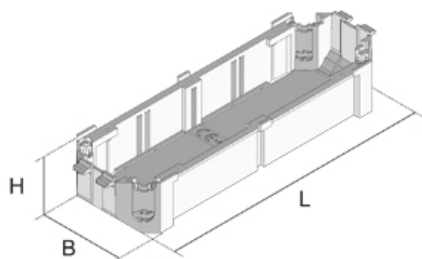

## UG3

Монтажная коробка, четырехугольная, мелкая

Черная пластиковая монтажная коробка, для установки в лючки. Состоит из цельного каркаса с фиксаторами кабеля и перфорированным дном. Подходит для установки до 4х модулей 45x45, или до 3 подвесных модулей.

Обратите внимание на техническую информацию в разделе Проектирование.

Акрилонитрил-бутадиен-стирольный сополимер

Артикул	H	B	L	цвет	установочные модули	фиксатор для кабеля	Вес
UG3	38 мм	74 мм	225 мм	RAL 9011 (графитовый черный)	3х подвесных модуля или 4х 45x45 мм	4х для кабеля диаметром от 6 до 12 мм	0.09 кг

**H:** Высота

**B:** Ширина

**L:** Длина

**цвет:** цвет

**установочные модули:** Максимальное число установленных модулей

**фиксатор для кабеля:** фиксатор для кабеля

**Вес:** Вес