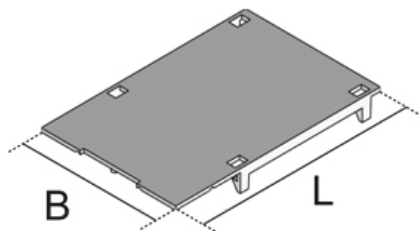

## UA B 113

монтажная крышка, глухая

Черная пластиковая крышка монтажной коробки, глухая, цельная, с фиксаторами

Акрилонитрил-бутадиен-стирольный сополимер

Артикул	B	L	цвет	Вес
UA-B 113	74 мм	113 мм	RAL 9011 (графитовый черный)	0.02 кг

**B:** Ширина

**L:** Длина

**цвет:** цвет

**Вес:** Вес