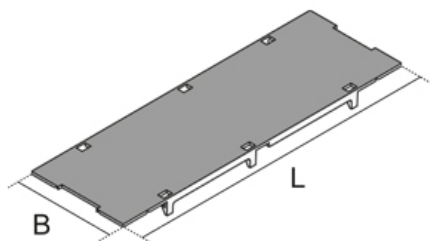

UA B 226

монтажная крышка, глухая

Черная пластиковая крышка монтажной коробки, глухая, цельная, с фиксаторами

Акрилонитрил-бутадиен-стирольный сополимер

Артикул	B	L	цвет	Вес
UA-B 226	74 мм	226 мм	RAL 9011 (графитовый черный)	0.03 кг

B: Ширина

L: Длина

цвет: цвет

Вес: Вес