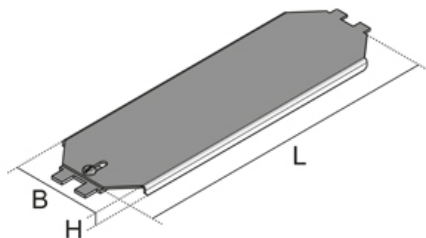

UGET B

несущая пластина, глухая

Несущая пластина, одинарная, глухая, из алюминия окрашенного в черный цвет Для закрытия монтажных отверстий в пластиковых элементах на месте.

Алюминий

Артикул	H	B	L	цвет	Вес
UGET-B 226	7 мм	71.50 мм	226 мм	Черный (RAL 9005)	0.17 кг

H: Высота

B: Ширина

L: Длина

цвет: цвет

Вес: Вес