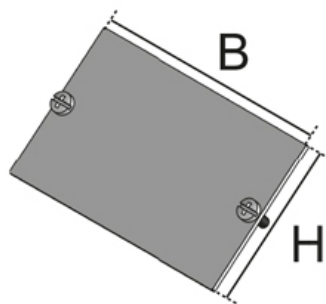

UDEP B

монтажная пластина, глухая

Монтажная пластина из алюминия с черным покрытием. Для установки в несущую пластину. Глухая

Алюминий

| Артикул | H | B | Вес |
|---------|-------|-------|---------|
| UDEP-B | 46 мм | 75 мм | 0.03 кг |

H: Высота
B: Ширина
Вес: Вес

ДОПОЛНИТЕЛЬНОЕ ОБОРУДОВАНИЕ

UGETD,