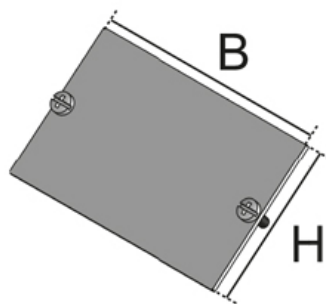

## UDEP B

монтажная пластина, глухая

Монтажная пластина из алюминия с черным покрытием. Для установки в несущую пластину. Глухая

### Алюминий

Артикул	H	B	Вес
UDEP-B	46 мм	75 мм	0.03 кг

**H:** Высота  
**B:** Ширина  
**Вес:** Вес