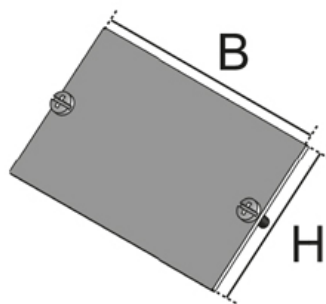

UDEP B

монтажная пластина, глухая

Монтажная пластина из алюминия с черным покрытием. Для установки в несущую пластину. Глухая

Алюминий

Артикул	H	B	Вес
UDEP-B	46 мм	75 мм	0.03 кг

H: Высота
B: Ширина
Вес: Вес