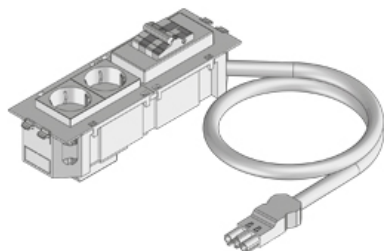

## UGWIS-FILS10A

Монтажная коробка в сборе, с FI/LS переключателем 10А, Wieland

Монтажная коробка в сборе, с переключателем FI / LS 6 кА, 1 р + N, 10 А / 30 мА, подключенный к соединительной линии 3x4 мм с 3-полюсным разъемом Wieland. В комплекте с 3-х полюсным встраиваемым блоком Wieland

Акрилонитрил-бутадиен-стирольный сополимер

Артикул	Н	В	L	KQ	исполнение	соединительный провод	Вес	Цвет рамки
UGWIS-W2FILS10A-300	83 мм	74 мм	225 мм	4 мм <sup>2</sup>	2 шт. белый	3000 мм	1.34 кг	чёрный
UGWIS-O2FILS10A-300	83 мм	74 мм	225 мм	4 мм <sup>2</sup>	2 розетки, оранжевый	3000 мм	1.34 кг	белый
UGWIS-W2FILS10A-200	83 мм	74 мм	225 мм	4 мм <sup>2</sup>	2 шт. белый	2000 мм	1.08 кг	чёрный
UGWIS-O2FILS10A-200	83 мм	74 мм	225 мм	4 мм <sup>2</sup>	2 розетки, оранжевый	2000 мм	1.08 кг	белый