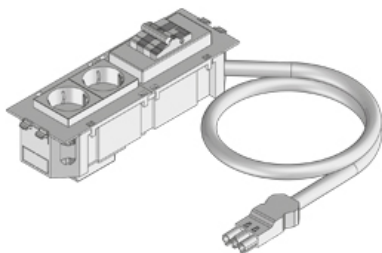

UGWIS-FILS10A

Монтажная коробка в сборе, с FI/LS переключателем 10А, Wieland

Монтажная коробка в сборе, с переключателем FI / LS 6 кА, 1 р + N, 10 А / 30 мА, подключенный к соединительной линии 3x4 мм с 3-полюсным разъемом Wieland. В комплекте с 3-х полюсным встраиваемым блоком Wieland

Акрилонитрил-бутадиен-стирольный сополимер

Артикул	Н	В	L	KQ	исполнение	соединительный провод	Вес	Цвет рамки
UGWIS-W2FILS10A-300	83 мм	74 мм	225 мм	4 мм ²	2 шт. белый	3000 мм	1.34 кг	чёрный
UGWIS-O2FILS10A-300	83 мм	74 мм	225 мм	4 мм ²	2 розетки, оранжевый	3000 мм	1.34 кг	белый
UGWIS-W2FILS10A-200	83 мм	74 мм	225 мм	4 мм ²	2 шт. белый	2000 мм	1.08 кг	чёрный
UGWIS-O2FILS10A-200	83 мм	74 мм	225 мм	4 мм ²	2 розетки, оранжевый	2000 мм	1.08 кг	белый

Н: Высота

В: Ширина

L: Длина

KQ: поперечное сечение кабеля

исполнение: исполнение

соединительный провод: Соединительный кабель в мм

Вес: Вес

Цвет рамки: Цвет рамки