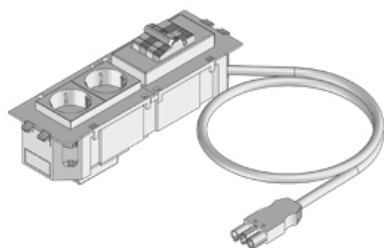

UGWIS-FILS6A

Монтажная коробка в сборе, с FI/LS переключателем 6А, Wieland

Монтажная коробка в сборе, с переключателем FI / LS 6 KA, 1 p + N, 6 A / 30 mA, подключенным к соединительной линии 3x2,5 мм с 3-полюсным разъемом Wieland. В комплекте с 3-х полюсным встраиваемым блоком Wieland

Акрилонитрил-бутадиен-стирольный сополимер

| Артикул | H | B | L | KQ | исполнение | соединительный провод | Вес | Цвет рамки |
|--------------------|-------|-------|--------|----------------------|----------------------|-----------------------|---------|------------|
| UGWIS-W2FILS6A-300 | 83 мм | 74 мм | 225 мм | 2.50 мм ² | 2 шт. белый | 3000 мм | 0.98 кг | чёрный |
| UGWIS-O2FILS6A-300 | 83 мм | 74 мм | 225 мм | 2.50 мм ² | 2 розетки, оранжевый | 3000 мм | 0.98 кг | белый |
| UGWIS-W2FILS6A-200 | 83 мм | 74 мм | 225 мм | 2.50 мм ² | 2 шт. белый | 2000 мм | 0.83 кг | чёрный |
| UGWIS-O2FILS6A-200 | 83 мм | 74 мм | 225 мм | 2.50 мм ² | 2 розетки, оранжевый | 2000 мм | 0.83 кг | белый |

H: Высота

B: Ширина

L: Длина

KQ: поперечное сечение кабеля

исполнение: исполнение

соединительный провод: Соединительный кабель в мм

Вес: Вес

Цвет рамки: Цвет рамки