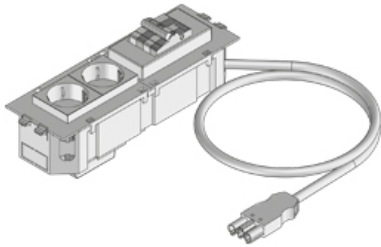

UGWIS-FILS6A

Монтажная коробка в сборе, с FI/LS переключателем 6А, Wieland

Монтажная коробка в сборе, с переключателем FI / LS 6 KA, 1 p + N, 6 A / 30 mA, подключенным к соединительной линии 3x2,5 мм с 3-полюсным разъемом Wieland. В комплекте с 3-х полюсным встраиваемым блоком Wieland

Акрилонитрил-бутадиен-стирольный сополимер

Артикул	Н	В	L	KQ	исполнение	соединительный провод	Вес	Цвет рамки
UGWIS-W2FILS6A-300	83 мм	74 мм	225 мм	2.50 мм ²	2 шт. белый	3000 мм	0.98 кг	чёрный
UGWIS-O2FILS6A-300	83 мм	74 мм	225 мм	2.50 мм ²	2 розетки, оранжевый	3000 мм	0.98 кг	белый
UGWIS-W2FILS6A-200	83 мм	74 мм	225 мм	2.50 мм ²	2 шт. белый	2000 мм	0.83 кг	чёрный
UGWIS-O2FILS6A-200	83 мм	74 мм	225 мм	2.50 мм ²	2 розетки, оранжевый	2000 мм	0.83 кг	белый

Н: Высота

В: Ширина

L: Длина

KQ: поперечное сечение кабеля

исполнение: исполнение

соединительный провод: Соединительный кабель в мм

Вес: Вес

Цвет рамки: Цвет рамки