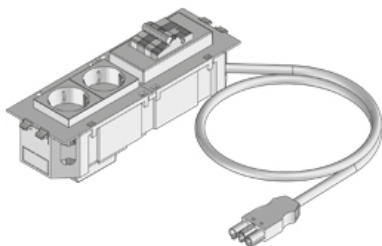

UGWIS-FILS6A

Монтажная коробка в сборе, с FI/LS переключателем 6А, Wieland

Монтажная коробка в сборе, с переключателем FI / LS 6 KA, 1 p + N, 6 A / 30 mA, подключенным к соединительной линии 3x2,5 мм с 3-полюсным разъемом Wieland. В комплекте с 3-х полюсным встраиваемым блоком Wieland

Акрилонитрил-бутадиен-стирольный сополимер

Артикул	H	B	L	KQ	исполнение	соединительный провод	Вес	Цвет рамки
UGWIS-W2FILS6A-300	83 мм	74 мм	225 мм	2.50 мм ²	2 шт. белый	3000 мм	0.98 кг	чёрный
UGWIS-O2FILS6A-300	83 мм	74 мм	225 мм	2.50 мм ²	2 розетки, оранжевый	3000 мм	0.98 кг	белый
UGWIS-W2FILS6A-200	83 мм	74 мм	225 мм	2.50 мм ²	2 шт. белый	2000 мм	0.83 кг	чёрный
UGWIS-O2FILS6A-200	83 мм	74 мм	225 мм	2.50 мм ²	2 розетки, оранжевый	2000 мм	0.83 кг	белый

H: Высота

B: Ширина

L: Длина

KQ: поперечное сечение кабеля

исполнение: исполнение

соединительный провод: Соединительный кабель в мм

Вес: Вес

Цвет рамки: Цвет рамки