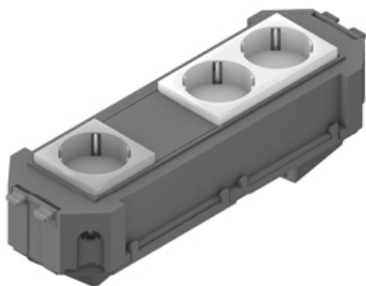

UG45WA-2-1

Монтажная коробка в сборе Wieland

Монтажная коробка в сборе, в комплекте со штекерным элементом WAGO и установленными двумя модулями на 2 и 1 силовые розетки. В комплект входят все крышки и материалы для монтажа. Нижняя часть монтажной коробки с возможностью подключения.

Подходит только для двойных- / пустотных полов. Под заказ возможна нестандартная сборка монтажной коробки.

Акрилонитрил-бутадиен-стирольный сополимер

Артикул	H	B	L	исполнение	Вес	Цвет рамки
UG45WA-W2O1	68 мм	74 мм	225 мм	2 шт. белый + 1 шт. оранжевый	0.33 кг	Черный/белый
UG45WA-O2W1	68 мм	74 мм	225 мм	2 шт. оранжевый + 1 шт. белый	0.33 кг	Белый/Черный