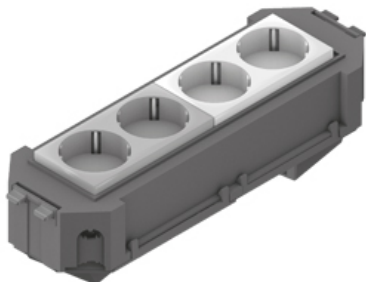

UG45WA-2-2

Монтажная коробка в сборе Wieland

Монтажная коробка в сборе, в комплекте со штекерным элементом WAGO и установленными двумя модулями на 2 силовые розетки. В комплект входят все крышки и материалы для монтажа. Нижняя часть монтажной коробки с возможностью подключения.

Подходит только для двойных- / пустотных полов. Под заказ возможна нестандартная сборка монтажной коробки.

Акрилонитрил-бутадиен-стирольный сополимер

Артикул	H	B	L	исполнение	Вес	Цвет рамки
UG45WA-W2O2	68 мм	74 мм	225 мм	2 шт. белый + 2 шт. оранжевый	0.36 кг	Черный/белый
UG45WA-W2G2	68 мм	74 мм	225 мм	2 шт. белый + 2 шт. зеленый	0.36 кг	Черный/белый

H: Высота

B: Ширина

L: Длина

исполнение: исполнение

Вес: Вес

Цвет рамки: Цвет рамки