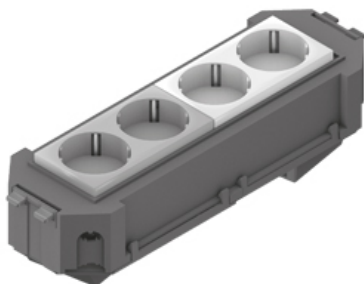

UG45WA-2-2

Монтажная коробка в сборе Wieland

Монтажная коробка в сборе, в комплекте со штекерным элементом WAGO и установленными двумя модулями на 2 силовые розетки. В комплект входят все крышки и материалы для монтажа. Нижняя часть монтажной коробки с возможностью подключения.

Подходит только для двойных- / пустотных полов. Под заказ возможна нестандартная сборка монтажной коробки.

Акрилонитрил-бутадиен-стирольный сополимер

Артикул	H	B	L	исполнение	Вес	Цвет рамки
UG45WA-W2O2	68 мм	74 мм	225 мм	2 шт. белый + 2 шт. оранжевый	0.36 кг	Черный/белый
UG45WA-W2G2	68 мм	74 мм	225 мм	2 шт. белый + 2 шт. зеленый	0.36 кг	Черный/белый

H: Высота

B: Ширина

L: Длина

исполнение: исполнение

Вес: Вес

Цвет рамки: Цвет рамки