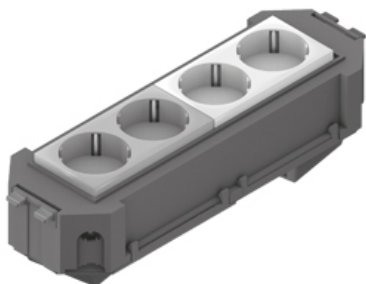

## UG45WA-2-2

Монтажная коробка в сборе Wieland

Монтажная коробка в сборе, в комплекте со штекерным элементом WAGO и установленными двумя модулями на 2 силовые розетки. В комплект входят все крышки и материалы для монтажа. Нижняя часть монтажной коробки с возможностью подключения.

Подходит только для двойных- / пустотных полов. Под заказ возможна нестандартная сборка монтажной коробки.

Акрилонитрил-бутадиен-стирольный сополимер

Артикул	H	B	L	исполнение	Вес	Цвет рамки
UG45WA-W2O2	68 мм	74 мм	225 мм	2 шт. белый + 2 шт. оранжевый	0.36 кг	Черный/белый
UG45WA-W2G2	68 мм	74 мм	225 мм	2 шт. белый + 2 шт. зеленый	0.36 кг	Черный/белый