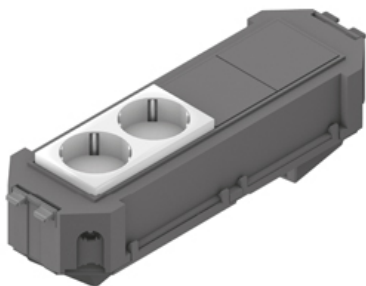

UG45WA-2

Монтажная коробка в сборе Wieland

Монтажная коробка в сборе, в комплекте со штекерным элементом WAGO и установленным модулем на 2 силовые розетки. В комплект входят все крышки и материалы для монтажа. Нижняя часть монтажной коробки с возможностью подключения.

Подходит только для двойных- / пустотных полов. Под заказ возможна нестандартная сборка монтажной коробки.

Акрилонитрил-бутадиен-стирольный сополимер

Артикул	H	B	L	исполнение	Вес	Цвет рамки
UG45WA-W2	68 мм	74 мм	225 мм	2 шт. белый	0.24 кг	чёрный
UG45WA-G2	68 мм	74 мм	225 мм	Двойная, зеленая	0.24 кг	белый
UG45WA-O2	68 мм	74 мм	225 мм	2 розетки, оранжевый	0.24 кг	белый

H: Высота

B: Ширина

L: Длина

исполнение: исполнение

Вес: Вес

Цвет рамки: Цвет рамки