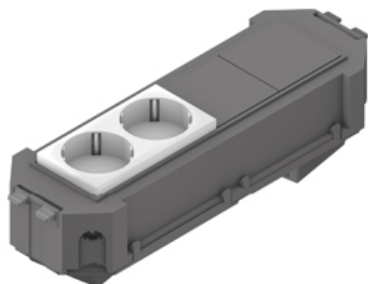

UG45WA-2

Монтажная коробка в сборе Wieland

Монтажная коробка в сборе, в комплекте со штекерным элементом WAGO и установленным модулем на 2 силовые розетки. В комплект входят все крышки и материалы для монтажа. Нижняя часть монтажной коробки с возможностью подключения.

Подходит только для двойных- / пустотных полов. Под заказ возможна нестандартная сборка монтажной коробки.

Акрилонитрил-бутадиен-стирольный сополимер

Артикул	H	B	L	исполнение	Вес	Цвет рамки
UG45WA-W2	68 мм	74 мм	225 мм	2 шт. белый	0.24 кг	чёрный
UG45WA-G2	68 мм	74 мм	225 мм	Двойная, зеленая	0.24 кг	белый
UG45WA-O2	68 мм	74 мм	225 мм	2 розетки, оранжевый	0.24 кг	белый

H: Высота

B: Ширина

L: Длина

исполнение: исполнение

Вес: Вес

Цвет рамки: Цвет рамки