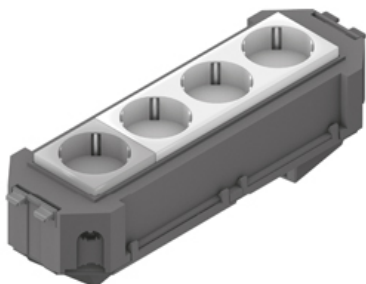

UG45WA-3-1

Монтажная коробка в сборе Wieland

Монтажная коробка в сборе, в комплекте со штекерным элементом WAGO и установленными двумя модулями на 3 и 1 силовые розетки. В комплект входят все крышки и материалы для монтажа. Нижняя часть монтажной коробки с возможностью подключения.

Подходит только для двойных- / пустотных полов. Под заказ возможна нестандартная сборка монтажной коробки.

Акрилонитрил-бутадиен-стирольный сополимер

Артикул	H	B	L	исполнение	Вес	Цвет рамки
UG45WA-W3O1	68 мм	74 мм	225 мм	3 шт. белый + 1 шт. оранжевый	0.34 кг	Черный/белый
UG45WA-O3W1	68 мм	74 мм	225 мм	3 шт. оранжевый + 1 шт. белый	0.34 кг	Белый/Черный

H: Высота

B: Ширина

L: Длина

исполнение: исполнение

Вес: Вес

Цвет рамки: Цвет рамки