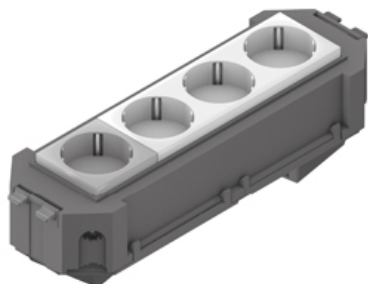

UG45WA-3-1

Монтажная коробка в сборе Wieland

Монтажная коробка в сборе, в комплекте со штекерным элементом WAGO и установленными двумя модулями на 3 и 1 силовые розетки. В комплект входят все крышки и материалы для монтажа. Нижняя часть монтажной коробки с возможностью подключения.

Подходит только для двойных- / пустотных полов. Под заказ возможна нестандартная сборка монтажной коробки.

Акрилонитрил-бутадиен-стирольный сополимер

Артикул	H	B	L	исполнение	Вес	Цвет рамки
UG45WA-W3O1	68 мм	74 мм	225 мм	3 шт. белый + 1 шт. оранжевый	0.34 кг	Черный/белый
UG45WA-O3W1	68 мм	74 мм	225 мм	3 шт. оранжевый + 1 шт. белый	0.34 кг	Белый/Черный

H: Высота

B: Ширина

L: Длина

исполнение: исполнение

Вес: Вес

Цвет рамки: Цвет рамки