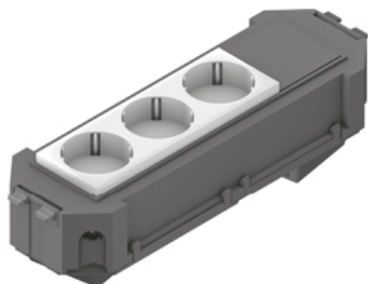

UG45WA-3

Монтажная коробка в сборе Wieland

Монтажная коробка в сборе, в комплекте со штекерным элементом WAGO и установленным модулем на 3 силовые розетки. В комплект входят все крышки и материалы для монтажа. Нижняя часть монтажной коробки с возможностью подключения.

Подходит только для двойных- / пустотных полов. Под заказ возможна нестандартная сборка монтажной коробки.

Акрилонитрил-бутадиен-стирольный сополимер

Артикул	H	B	L	исполнение	Вес	Цвет рамки
UG45WA-W3	68 мм	74 мм	225 мм	3 шт. белый	0.27 кг	чёрный
UG45WA-G3	68 мм	74 мм	225 мм	Тройная, зелёная	0.27 кг	белый
UG45WA-O3	68 мм	74 мм	225 мм	3 розетки, оранжевый	0.27 кг	белый

H: Высота

B: Ширина

L: Длина

исполнение: исполнение

Вес: Вес

Цвет рамки: Цвет рамки