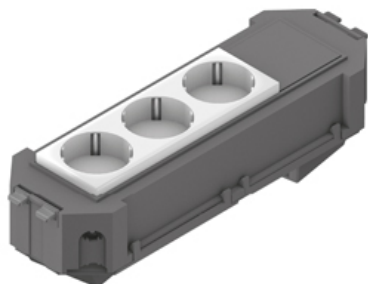

## UG45WA-3

Монтажная коробка в сборе Wieland

Монтажная коробка в сборе, в комплекте со штекерным элементом WAGO и установленным модулем на 3 силовые розетки. В комплект входят все крышки и материалы для монтажа. Нижняя часть монтажной коробки с возможностью подключения.

Подходит только для двойных- / пустотных полов. Под заказ возможна нестандартная сборка монтажной коробки.

Акрилонитрил-бутадиен-стирольный сополимер

Артикул	H	B	L	исполнение	Вес	Цвет рамки
UG45WA-W3	68 мм	74 мм	225 мм	3 шт. белый	0.27 кг	чёрный
UG45WA-G3	68 мм	74 мм	225 мм	Тройная, зелёная	0.27 кг	белый
UG45WA-O3	68 мм	74 мм	225 мм	3 розетки, оранжевый	0.27 кг	белый