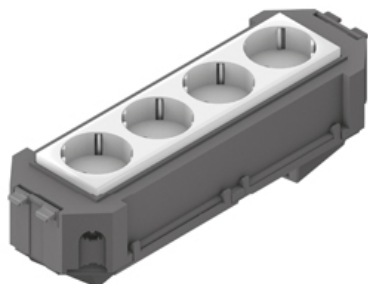

UG45WA-4

Монтажная коробка в сборе Wieland

Монтажная коробка в сборе, в комплекте со штекерным элементом WAGO и установленным модулем на 4 силовые розетки. В комплект входят все крышки и материалы для монтажа. Нижняя часть монтажной коробки с возможностью подключения.

Подходит только для двойных- / пустотных полов. Под заказ возможна нестандартная сборка монтажной коробки.

Акрилонитрил-бутадиен-стирольный сополимер

Артикул	H	B	L	исполнение	Вес	Цвет рамки
UG45WA-W4	68 мм	74 мм	225 мм	4 шт. белый	0.30 кг	чёрный
UG45WA-O4	68 мм	74 мм	225 мм	4 розетки, оранжевый	0.30 кг	белый

H: Высота

B: Ширина

L: Длина

исполнение: исполнение

Вес: Вес

Цвет рамки: Цвет рамки