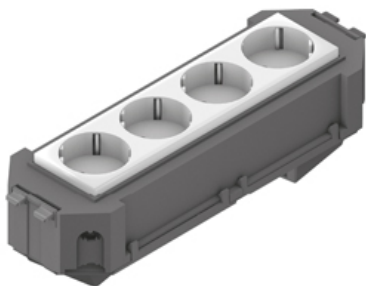

UG45WA-4

Монтажная коробка в сборе Wieland

Монтажная коробка в сборе, в комплекте со штекерным элементом WAGO и установленным модулем на 4 силовые розетки. В комплект входят все крышки и материалы для монтажа. Нижняя часть монтажной коробки с возможностью подключения.

Подходит только для двойных- / пустотных полов. Под заказ возможна нестандартная сборка монтажной коробки.

Акрилонитрил-бутадиен-стирольный сополимер

Артикул	H	B	L	исполнение	Вес	Цвет рамки
UG45WA-W4	68 мм	74 мм	225 мм	4 шт. белый	0.30 кг	чёрный
UG45WA-O4	68 мм	74 мм	225 мм	4 розетки, оранжевый	0.30 кг	белый

H: Высота

B: Ширина

L: Длина

исполнение: исполнение

Вес: Вес

Цвет рамки: Цвет рамки