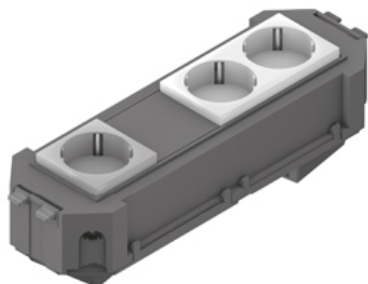

UG45WI-2-1

Монтажная коробка в сборе WAGO

Монтажная коробка в сборе, в комплекте со штекерным элементом Wieland и установленными двумя модулями на 2 и 1 силовые розетки. В комплект входят все крышки и материалы для монтажа. Нижняя часть монтажной коробки с возможностью подключения.

Подходит только для двойных- / пустотных полов. Под заказ возможна нестандартная сборка монтажной коробки.

Акрилонитрил-бутадиен-стирольный сополимер

Артикул	H	B	L	исполнение	Вес	Цвет рамки
UG45WI-W2O1	68 мм	74 мм	225 мм	2 шт. белый + 1 шт. оранжевый	0.33 кг	Черный/белый
UG45WI-O2W1	68 мм	74 мм	225 мм	2 шт. оранжевый + 1 шт. белый	0.33 кг	Белый/Черный

H: Высота

B: Ширина

L: Длина

исполнение: исполнение

Вес: Вес

Цвет рамки: Цвет рамки