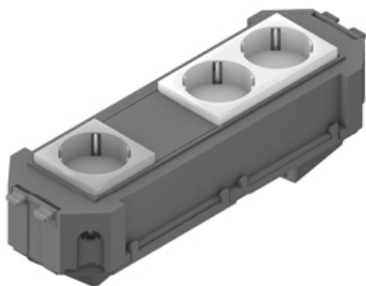

UG45WI-2-1

Монтажная коробка в сборе WAGO

Монтажная коробка в сборе, в комплекте со штекерным элементом Wieland и установленными двумя модулями на 2 и 1 силовые розетки. В комплект входят все крышки и материалы для монтажа. Нижняя часть монтажной коробки с возможностью подключения.

Подходит только для двойных- / пустотных полов. Под заказ возможна нестандартная сборка монтажной коробки.

Акрилонитрил-бутадиен-стирольный сополимер

Артикул	H	B	L	исполнение	Вес	Цвет рамки
UG45WI-W2O1	68 мм	74 мм	225 мм	2 шт. белый + 1 шт. оранжевый	0.33 кг	Черный/белый
UG45WI-O2W1	68 мм	74 мм	225 мм	2 шт. оранжевый + 1 шт. белый	0.33 кг	Белый/Черный