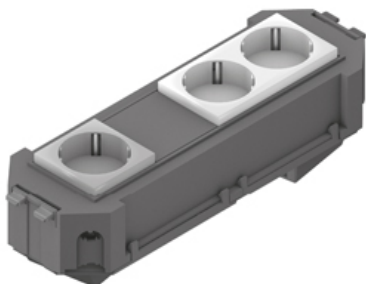

UG45WI-2-1

Монтажная коробка в сборе WAGO

Монтажная коробка в сборе, в комплекте со штекерным элементом Wieland и установленными двумя модулями на 2 и 1 силовые розетки. В комплект входят все крышки и материалы для монтажа. Нижняя часть монтажной коробки с возможностью подключения.

Подходит только для двойных- / пустотных полов. Под заказ возможна нестандартная сборка монтажной коробки.

Акрилонитрил-бутадиен-стирольный сополимер

Артикул	H	B	L	исполнение	Вес	Цвет рамки
UG45WI-W2O1	68 мм	74 мм	225 мм	2 шт. белый + 1 шт. оранжевый	0.33 кг	Черный/белый
UG45WI-O2W1	68 мм	74 мм	225 мм	2 шт. оранжевый + 1 шт. белый	0.33 кг	Белый/Черный

H: Высота

B: Ширина

L: Длина

исполнение: исполнение

Вес: Вес

Цвет рамки: Цвет рамки