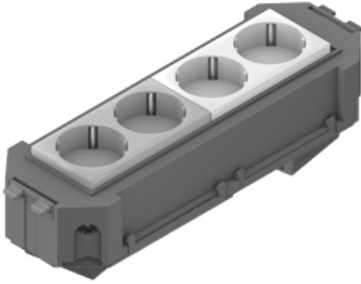

## UG45WI-2-2

Монтажная коробка в сборе WAGO

Монтажная коробка в сборе, в комплекте со штекерным элементом Wieland и установленными двумя модулями на 2 силовые розетки. В комплект входят все крышки и материалы для монтажа. Нижняя часть монтажной коробки с возможностью подключения.

Подходит только для двойных- / пустотных полов. Под заказ возможна нестандартная сборка монтажной коробки.

Акрилонитрил-бутадиен-стирольный сополимер

Артикул	H	B	L	исполнение	Вес	Цвет рамки
UG45WI-W2O2	68 мм	74 мм	225 мм	2 шт. белый + 2 шт. оранжевый	0.36 кг	Черный/белый
UG45WI-W2G2	68 мм	74 мм	225 мм	2 шт. белый + 2 шт. зеленый	0.36 кг	Черный/белый