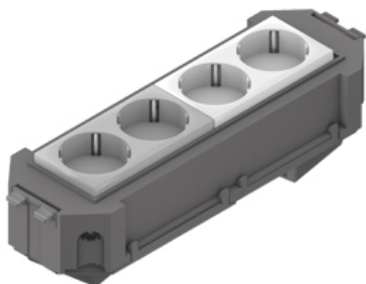

## UG45WI-2-2

Монтажная коробка в сборе WAGO

Монтажная коробка в сборе, в комплекте со штекерным элементом Wieland и установленными двумя модулями на 2 силовые розетки. В комплект входят все крышки и материалы для монтажа. Нижняя часть монтажной коробки с возможностью подключения.

Подходит только для двойных- / пустотных полов. Под заказ возможна нестандартная сборка монтажной коробки.

Акрилонитрил-бутадиен-стирольный сополимер

Артикул	H	B	L	исполнение	Вес	Цвет рамки
UG45WI-W2O2	68 мм	74 мм	225 мм	2 шт. белый + 2 шт. оранжевый	0.36 кг	Черный/белый
UG45WI-W2G2	68 мм	74 мм	225 мм	2 шт. белый + 2 шт. зеленый	0.36 кг	Черный/белый