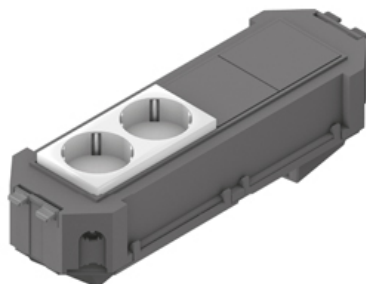

## UG45WI-2

Монтажная коробка в сборе WAGO

Монтажная коробка в сборе, в комплекте со штекерным элементом Wieland и установленным модулем на 2 силовые розетки. В комплект входят все крышки и материалы для монтажа. Нижняя часть монтажной коробки с возможностью подключения.

Подходит только для двойных- / пустотных полов. Под заказ возможна нестандартная сборка монтажной коробки.

Акрилонитрил-бутадиен-стирольный сополимер

Артикул	H	B	L	исполнение	Вес	Цвет рамки
UG45WI-W2	68 мм	74 мм	225 мм	2 шт. белый	0.23 кг	чёрный
UG45WI-G2	68 мм	74 мм	225 мм	Двойная, зеленая	0.23 кг	белый
UG45WI-O2	68 мм	74 мм	225 мм	2 розетки, оранжевый	0.23 кг	белый