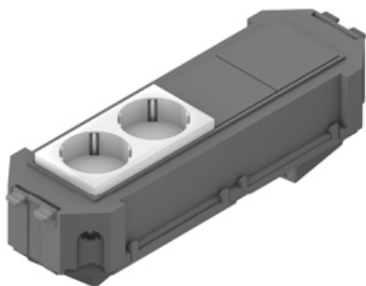

UG45WI-2

Монтажная коробка в сборе WAGO

Монтажная коробка в сборе, в комплекте со штекерным элементом Wieland и установленным модулем на 2 силовые розетки. В комплект входят все крышки и материалы для монтажа. Нижняя часть монтажной коробки с возможностью подключения.

Подходит только для двойных- / пустотных полов. Под заказ возможна нестандартная сборка монтажной коробки.

Акрилонитрил-бутадиен-стирольный сополимер

Артикул	H	B	L	исполнение	Вес	Цвет рамки
UG45WI-W2	68 мм	74 мм	225 мм	2 шт. белый	0.23 кг	чёрный
UG45WI-G2	68 мм	74 мм	225 мм	Двойная, зеленая	0.23 кг	белый
UG45WI-O2	68 мм	74 мм	225 мм	2 розетки, оранжевый	0.23 кг	белый

H: Высота

B: Ширина

L: Длина

исполнение: исполнение

Вес: Вес

Цвет рамки: Цвет рамки