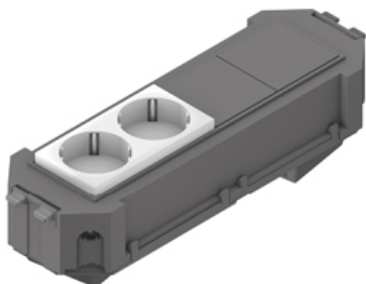

## UG45WI-2

Монтажная коробка в сборе WAGO

Монтажная коробка в сборе, в комплекте со штекерным элементом Wieland и установленным модулем на 2 силовые розетки. В комплект входят все крышки и материалы для монтажа. Нижняя часть монтажной коробки с возможностью подключения.

Подходит только для двойных- / пустотных полов. Под заказ возможна нестандартная сборка монтажной коробки.

Акрилонитрил-бутадиен-стирольный сополимер

Артикул	H	B	L	исполнение	Вес	Цвет рамки
UG45WI-W2	68 мм	74 мм	225 мм	2 шт. белый	0.23 кг	чёрный
UG45WI-G2	68 мм	74 мм	225 мм	Двойная, зеленая	0.23 кг	белый
UG45WI-O2	68 мм	74 мм	225 мм	2 розетки, оранжевый	0.23 кг	белый