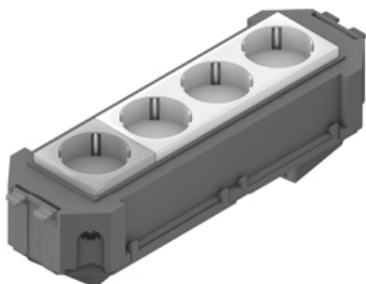

UG45WI-3-1

Монтажная коробка в сборе WAGO

Монтажная коробка в сборе, в комплекте со штекерным элементом Wieland и установленными двумя модулями на 3 и 1 силовые розетки. В комплект входят все крышки и материалы для монтажа. Нижняя часть монтажной коробки с возможностью подключения.

Подходит только для двойных- / пустотных полов. Под заказ возможна нестандартная сборка монтажной коробки.

Акрилонитрил-бутадиен-стирольный сополимер

Артикул	H	B	L	исполнение	Вес	Цвет рамки
UG45WI-W3O1	68 мм	74 мм	225 мм	3 шт. белый + 1 шт. оранжевый	0.34 кг	Черный/белый
UG45WI-O3W1	68 мм	74 мм	225 мм	3 шт. оранжевый + 1 шт. белый	0.34 кг	Белый/Черный

H: Высота

B: Ширина

L: Длина

исполнение: исполнение

Вес: Вес

Цвет рамки: Цвет рамки