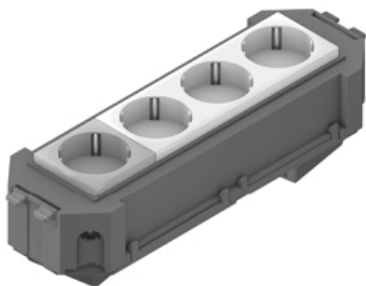

UG45WI-3-1

Монтажная коробка в сборе WAGO

Монтажная коробка в сборе, в комплекте со штекерным элементом Wieland и установленными двумя модулями на 3 и 1 силовые розетки. В комплект входят все крышки и материалы для монтажа. Нижняя часть монтажной коробки с возможностью подключения.

Подходит только для двойных- / пустотных полов. Под заказ возможна нестандартная сборка монтажной коробки.

Акрилонитрил-бутадиен-стирольный сополимер

Артикул	H	B	L	исполнение	Вес	Цвет рамки
UG45WI-W3O1	68 мм	74 мм	225 мм	3 шт. белый + 1 шт. оранжевый	0.34 кг	Черный/белый
UG45WI-O3W1	68 мм	74 мм	225 мм	3 шт. оранжевый + 1 шт. белый	0.34 кг	Белый/Черный

H: Высота

B: Ширина

L: Длина

исполнение: исполнение

Вес: Вес

Цвет рамки: Цвет рамки